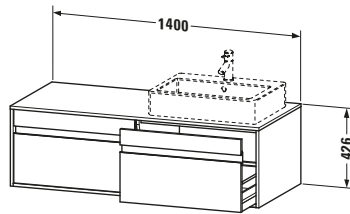

Konsolenwaschtischunterbau wandhängend

Basis Angaben	
Langbezeichnung	Duravit Ketho Konsolenwaschtischunterbau wandhängend, Leinen Matt, Rechteckig, Anzahl Ausschnitte: 2, Anzahl Auszüge: 2 – KT6697B7575

Spezifikationen	
Anzahl Ausschnitte	2
Anzahl Auszüge	2
Für Anzahl Waschtische	2
Montagegrad	Montiert

Waschplatz	
Position Becken	Links / Rechts

Montage	
Montageart	Wandhängend / Wandmontage

Farbe	
Farbwert	Leinen
Glanzgrad	Matt

Front	
Farbwert Front	Leinen
Glanzgrad Front	Matt

Korpus	
Glanzgrad Korpus	Matt
Material Korpus	Hochverdichtete Dreischicht-Holzspanplatte
Oberfläche Korpus	Dekor

Konsole	
Farbwert Konsole	Leinen
Glanzgrad Konsole	Matt
Material Konsole	Hochverdichtete Dreischicht-Holzspanplatte
Oberfläche Konsole	Dekor

Griff	
Ausführung Griff	Griffleiste
Anzahl Griffe	2
Farbwert Griff	Silber

Features	
Selbststeinzug mit Dämpfung	✓
Hahnlochbohrungen möglich	✓

Lieferumfang	
Inkl. Konsolenplatte	✓

Montage	
Inkl. Befestigungsmaterial	✓

Technische Dokumentation	
Inkl. Montageanleitung	digital und gedruckt

Logistik	
Artikelgewicht	44,5 kg

Verkaufsverpackung	
Art Verkaufsverpackung	Karton
Menge / Verkaufsverpackung	1 Stk.
Ab Werk verpackt	✓
Breite Verkaufsverpackung inkl. Artikel	612 mm
Höhe Verkaufsverpackung inkl. Artikel	1440 mm
Tiefe Verkaufsverpackung inkl. Artikel	547 mm
Gewicht Verkaufsverpackung inkl. Artikel	50 kg
Anzahl Packstücke	1

Vermaßung	
Breite / Länge	1400 mm
Höhe	426 mm
Tiefe / Breite	550 mm
Min. Wandabstand	0 mm

Passende Produkte

Passende Artikel	
	Raumsparsiphon # 005076 Universal

Notwendige Artikel	
	Raumsparsiphon # 005076 Universal