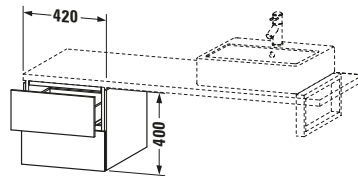

Unterschrank für Konsole

Basis Angaben	
Langbezeichnung	Duravit L-Cube Unterschrank für Konsole, Basalt Matt, Rechteckig, Anzahl Schubkästen: 2, Tip-on Technik – LC583604343
Artikel Nr.	LC583604343

Lieferumfang	
Montage	
Inkl. Befestigungsmaterial	✓
Technische Dokumentation	
Inkl. Montageanleitung	digital und gedruckt

Weitere Informationen finden Sie hier

<https://pro.duravit.de/p/LC583604343>

Spezifikationen	
Anzahl Schubkästen	2
Montagegrad	Montiert
Montage	
Montageart	Konsolenmontage / Wandhängend / Wandmontage
Farbe	
Farbwert	Basalt
Glanzgrad	Matt
Front	
Farbwert Front	Basalt
Glanzgrad Front	Matt
Material Front	Hochverdichtete Dreischicht-Holzspanplatte
Korpus	
Farbwert Korpus	Basalt
Glanzgrad Korpus	Matt
Material Korpus	Hochverdichtete Dreischicht-Holzspanplatte
Oberfläche Korpus	Dekor
Griff	
Ausführung Griff	Grifflos

Features	
Tip-on Technik	✓
Selbsteinzug mit Dämpfung	✓

Logistik	
Artikelgewicht	23 kg
Verkaufsverpackung	
Art Verkaufsverpackung	Karton
Menge / Verkaufsverpackung	1 Stk.
Ab Werk verpackt	✓
Breite Verkaufsverpackung inkl. Artikel	620 mm
Höhe Verkaufsverpackung inkl. Artikel	460 mm
Tiefe Verkaufsverpackung inkl. Artikel	550 mm
Gewicht Verkaufsverpackung inkl. Artikel	27 kg
Anzahl Packstücke	1

Passende Produkte	
Notwendige Artikel	
	Konsole # LC103C L-Cube
	Konsole # LC107C L-Cube
	Konsole # LC102C L-Cube
	Konsole # LC106C L-Cube

Vermaßung	
Breite / Länge	420 mm
Höhe	400 mm
Tiefe / Breite	547 mm
Min. Wandabstand	20 mm