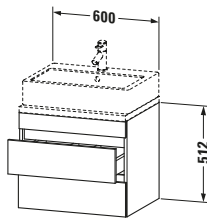

Konsolenwaschtischunterbau wandhängend

Basis Angaben	
Langbezeichnung	Duravit DuraStyle Konsolenwaschtischunterbau wandhängend, Nussbaum dunkel Matt, Rechteckig, Anzahl Schubkästen: 2 – DS530502118

Spezifikationen	
Anzahl Schubkästen	2
Für Anzahl Waschtische	1
Compact	✓
Montagegrad	Montiert
Waschplatz	
Position Becken	Mitte
Montage	
Montageart	Konsolenmontage / Wandhängend / Wandmontage
Farbe	
Farbwert	Nussbaum dunkel
Glanzgrad	Matt
Front	
Farbwert Front	Nussbaum dunkel
Glanzgrad Front	Matt
Korpus	
Glanzgrad Korpus	Matt
Material Korpus	Hochverdichtete Dreischicht-Holzspanplatte
Oberfläche Korpus	Dekor
Griff	
Ausführung Griff	Grifflos

Features	
Inneneinteilung	Optional
Selbsteinzug mit Dämpfung	✓
Siphonausschnitt	✓
Schürze	✓

Lieferumfang	
Montage	
Inkl. Befestigungsmaterial	✓
Technische Dokumentation	
Inkl. Montageanleitung	digital und gedruckt

Logistik	
Artikelgewicht	20,6 kg
Verkaufsverpackung	
Art Verkaufsverpackung	Karton
Menge / Verkaufsverpackung	1 Stk.
Ab Werk verpackt	✓
Breite Verkaufsverpackung inkl. Artikel	620 mm
Höhe Verkaufsverpackung inkl. Artikel	700 mm
Tiefe Verkaufsverpackung inkl. Artikel	550 mm
Gewicht Verkaufsverpackung inkl. Artikel	24 kg
Anzahl Packstücke	1

Vermaßung	
Breite / Länge	600 mm
Höhe	512 mm
Tiefe / Breite	478 mm
Min. Wandabstand	20 mm

Passende Produkte	
Passende Artikel	
	Raumsparsiphon # 005076 Universal
	Inneneinteilung # UV9846 Universal
Notwendige Artikel	
	Konsole # DS101C DuraStyle
	Konsole # DS105C DuraStyle
	Konsole # DS100C DuraStyle
	Konsole # DS104C DuraStyle

Weitere Informationen finden Sie hier

<https://pro.duravit.de/p/DS530502118>