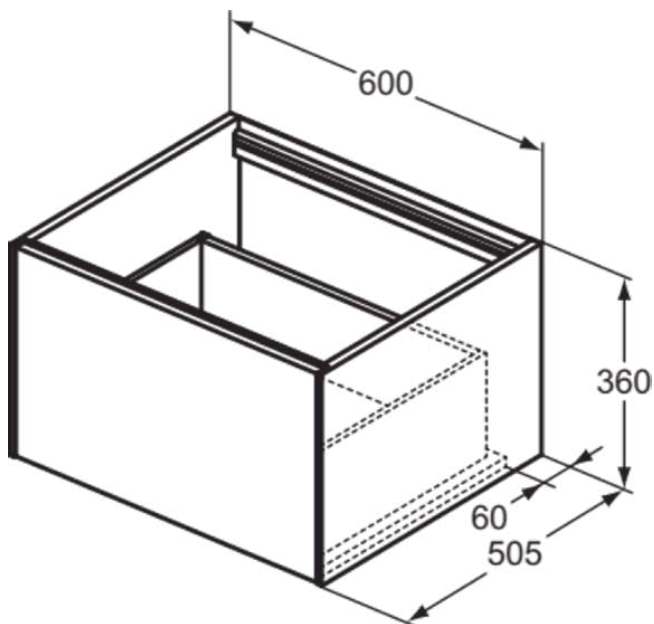

## T3982Y1

CONCA | Waschtisch-Unterschrank 600x505x360 mm in weiß matt lackiert, 1 Schublade | Grifflos, Vollauszug, Push-to-open, SoftClosing, Vormontiert, Nachhaltig gewonnenes Holz, Echtholz furnier

### Allgemeine Informationen

Produktkategorie:	Möbel
Produktart:	Waschtisch-Unterschrank
Marke:	Ideal Standard
Kollektion:	CONCA
Designer:	Palomba Serafini Associati
Colour:	Y1 - Weiß Matt Lackiert
Oberflächenbeschaffenheit:	Matt
Höhe (mm):	360
Breite (mm):	600
Ausladung (mm):	505
Befestigungsart:	Befestigungsset
Nettogewicht (kg):	25.00
EAN Code:	8014140462071