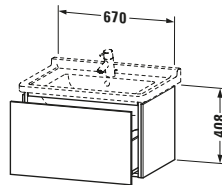

Waschtischunterbau wandhängend

Basis Angaben	
Langbezeichnung	Duravit L-Cube Waschtischunterbau wandhängend, Taupe Matt, Rechteckig, Anzahl Auszüge: 1, Tip-on Technik – LC616409191

Lieferumfang	
Montage	
Inkl. Befestigungsmaterial	✓
Technische Dokumentation	
Inkl. Montageanleitung	digital und gedruckt

Logistik	
Artikelgewicht	23,2 kg

Waschplatz	
Position Becken	Mitte

Verkaufsverpackung

Art Verkaufsverpackung	Karton
Menge / Verkaufsverpackung	1 Stk.
Ab Werk verpackt	✓
Breite Verkaufsverpackung inkl. Artikel	615 mm
Höhe Verkaufsverpackung inkl. Artikel	860 mm
Tiefe Verkaufsverpackung inkl. Artikel	550 mm
Gewicht Verkaufsverpackung inkl. Artikel	27,5 kg
Anzahl Packstücke	1