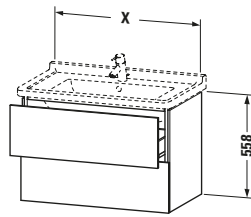

Waschtischunterbau wandhängend

Basis Angaben	
Langbezeichnung	Duravit L-Cube Waschtischunterbau wandhängend, Weiß Hochglanz, Rechteckig, Anzahl Schubkästen: 2, Tip-on Technik – LC626408585

Lieferumfang	
Montage	
Inkl. Befestigungsmaterial	✓
Technische Dokumentation	
Inkl. Montageanleitung	digital und gedruckt

Logistik	
Artikelgewicht	32,7 kg
Verkaufsverpackung	
Art Verkaufsverpackung	Karton
Menge / Verkaufsverpackung	1 Stk.
Ab Werk verpackt	✓
Breite Verkaufsverpackung inkl. Artikel	615 mm
Höhe Verkaufsverpackung inkl. Artikel	860 mm
Tiefe Verkaufsverpackung inkl. Artikel	550 mm
Gewicht Verkaufsverpackung inkl. Artikel	37 kg
Anzahl Packstücke	1

Vermaßung	
Breite / Länge	670 mm
Höhe	558 mm
Tiefe / Breite	469 mm
Min. Wandabstand	0 mm

Weitere Informationen finden Sie hier

<https://pro.duravit.de/p/LC626408585>