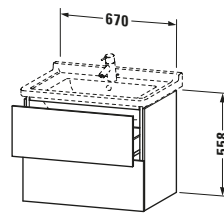

Waschtischunterbau wandhängend

Basis Angaben	
Langbezeichnung	Duravit L-Cube Waschtischunterbau wandhängend, Weiß Hochglanz, Rechteckig, Anzahl Schubkästen: 2, Tip-on Technik – LC626408585

Lieferumfang	
Montage	
Inkl. Befestigungsmaterial	✓
Technische Dokumentation	
Inkl. Montageanleitung	digital und gedruckt

Logistik	
Artikelgewicht	32,7 kg
Verkaufsverpackung	
Art Verkaufsverpackung	Karton
Menge / Verkaufsverpackung	1 Stk.
Ab Werk verpackt	✓
Breite Verkaufsverpackung inkl. Artikel	615 mm
Höhe Verkaufsverpackung inkl. Artikel	860 mm
Tiefe Verkaufsverpackung inkl. Artikel	550 mm
Gewicht Verkaufsverpackung inkl. Artikel	37 kg
Anzahl Packstücke	1

Vermaßung	
Breite / Länge	670 mm
Höhe	558 mm
Tiefe / Breite	469 mm
Min. Wandabstand	0 mm

Weitere Informationen finden Sie hier

<https://pro.duravit.de/p/LC626408585>