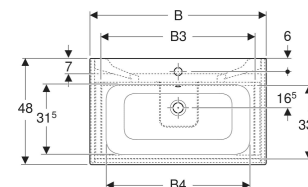

Geberit Renova Plan Set Möbelwaschtisch schmaler Rand, mit Unterschrank, zwei Schubladen

EIGENSCHAFTEN

- Holz aus nachhaltiger Forstwirtschaft mit zertifizierter Herkunft
- Wandhängend
- Mit zwei Schubladen
- Griffmulde zum Öffnen
- Schublade mit Selbsteinzug
- Schublade mit Geruchsverschlussausschnitt
- Erweiterter Serviceraum
- Seidenmatte Oberflächen mit Anti-Fingerabdruck-Beschichtung
- Feuchtigkeitsbeständig
- Vormontiert geliefert

TECHNISCHE DATEN

Werkstoff

Sanitärkeramik /
Hochverdichtete Dreischicht-
Holzspanplatte

Schubladenbelastung max.

20 kg

LIEFERUMFANG

- Möbelwaschtisch
- Unterschrank für Möbelwaschtisch
- Befestigungsmaterial
- Montageschablone

Art.-Nr.	Farbe / Oberfläche	Hahnloch	Überlauf	B cm	B1 cm	B2 cm	B3 cm	B4 cm	Breite Waschtisch cm	H cm	T cm	VE1 St.
504.039.PS.8 Neu	Waschtisch: weiß / KeraTect Korpus, Front: Eiche natur / Melamin Holzstruktur	mittig	sichtbar, symmetrisch	60	58.8	53.4	49.8	54	60	62.1	48	1