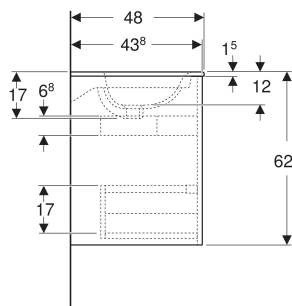

Geberit Renova Plan Set Möbelwaschtisch schmaler Rand, mit Unterschrank, zwei Schubladen

EIGENSCHAFTEN

- Holz aus nachhaltiger Forstwirtschaft mit zertifizierter Herkunft
- Wandhängend
- Mit zwei Schubladen
- Griffmulde zum Öffnen
- Schublade mit Selbsteinzug
- Schublade mit Geruchsverschlussausschnitt
- Erweiterter Serviceraum
- Seidenmatte Oberflächen mit Anti-Fingerabdruck-Beschichtung
- Feuchtigkeitsbeständig
- Vormontiert geliefert

TECHNISCHE DATEN

Werkstoff

Sanitärkeramik /
Hochverdichtete Dreischicht-
Holzspanplatte

Schubladenbelastung max.

20 kg

LIEFERUMFANG

- Möbelwaschtisch
- Unterschrank für Möbelwaschtisch
- Befestigungsmaterial
- Montageschablone

Art.-Nr.	Farbe / Oberfläche	Hahnloch	Überlauf	B cm	B1 cm	B2 cm	B3 cm	B4 cm	Breite Waschtisch cm	H cm	T cm	VE1 St.
504.039.PS.8 Neu	Waschtisch: weiß / KeraTect Korpus, Front: Eiche natur / Melamin Holzstruktur	mittig	sichtbar, symmetrisch	60	58.8	53.4	49.8	54	60	62.1	48	1