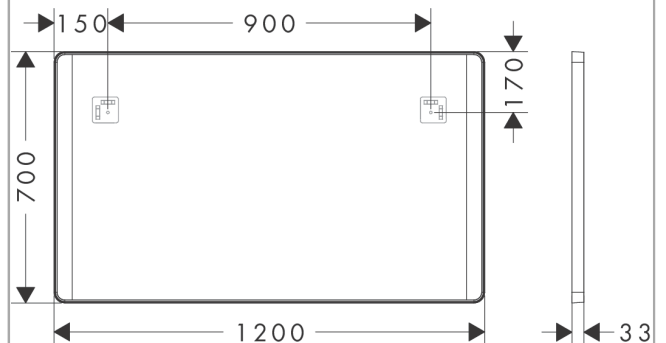

#### Merkmale

- Material: Spiegelglas
- Material Rahmen: Aluminium
- Oberflächenmaterial: Pulverlack
- MoistureProof: langlebiges Material
- Steuerung über bauseitig vorhandenem Wandschalter
- Lichtstrom: 2310 lm
- Leistung Leuchtmittel: 14 W
- Leuchtmittel: LED, austauschbar
- direktes vertikales LED Licht (beidseitig)
- Farbtemperatur: 4000 K
- LED Lebensdauer: > 36.000 Stunden
- direktes LED Licht: Energieeffizienzklasse C
- Eingangsspannung: 220 - 240 V AC / 50/60 Hz
- Ausgangsspannung: 24 V DC
- Schutzart: IP44
- mit Befestigungsmaterial
- verdeckte Befestigung
- Wandmontage
- Masse: 1200/700/30

### Maßzeichnung

Xarita Lite Q  
 Spiegel mit seitlicher LED-Beleuchtung 1200/30 für Wandschalter  
 Oberfläche: **Matt White** Artikelnummer: **54965700**

Einbaubeispiel