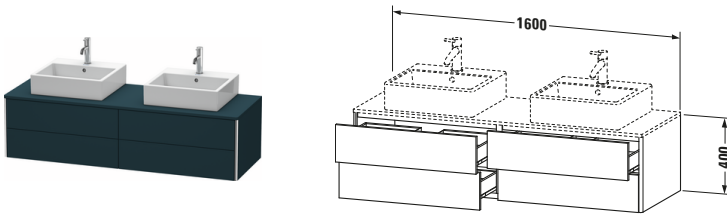

Konsolenwaschtischunterbau wandhängend

Basis Angaben	
Langbezeichnung	Duravit XSquare Konsolenwaschtischunterbau wandhängend, Nachtblau Seidenmatt, Rechteckig, Anzahl Ausschnitte: 2, Anzahl Schubkästen: 4, Tip-on Technik – XS4917B9898

Spezifikationen	
Anzahl Ausschnitte	2
Anzahl Schubkästen	4
Für Anzahl Waschtische	2
Montagegrad	Montiert
Waschplatz	
Position Becken	Links / Rechts
Montage	
Montageart	Wandhängend / Wandmontage
Farbe	
Farbwert	Nachtblau
Glanzgrad	Seidenmatt
Front	
Farbwert Front	Nachtblau
Glanzgrad Front	Seidenmatt
Korpus	
Glanzgrad Korpus	Seidenmatt
Material Korpus	Hochverdichtete MDF-Platte
Oberfläche Korpus	Lack
Griff	
Ausführung Griff	Grifflos
Profil	
Farbe Profil	Chrom
Glanzgrad Profil	Hochglanz
Material Profil	Aluminium

Features	
Tip-on Technik	✓
Einrichtungssystem	Optional
Selbsteinzug mit Dämpfung	✓
Siphonausschnitt	✓
Schürze	✓

Lieferumfang	
Montage	
Inkl. Befestigungsmaterial	✓
Technische Dokumentation	
Inkl. Montageanleitung	digital und gedruckt

Vermaßung	
Breite / Länge	1600 mm
Höhe	400 mm
Tiefe / Breite	548 mm
Min. Wandabstand	0 mm

Passende Produkte	
Passende Artikel	
	Raumsparsiphon # 005076 Universal
	Einrichtungssystem Set # UV0505 Universal
	Konsole # XS063H XSquare
	Konsole # XS064H XSquare
Notwendige Artikel	
	Konsole # XS063H XSquare
	Konsole # XS064H XSquare