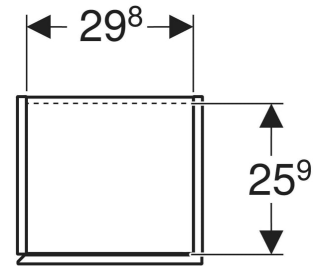

Geberit Renova Plan Hochschrank mit einer Tür

EIGENSCHAFTEN

- Holz aus nachhaltiger Forstwirtschaft mit zertifizierter Herkunft
- Wandhängend
- Mit einer Tür
- Anschlagseite links oder rechts
- Griffmulde zum Öffnen
- Tür mit Dämpfungsmechanismus
- Mit einem festen Einlegeboden
- Mit vier versetzbaren Einlegeböden

ZUBEHÖR

- Geberit Magnethalter
- Geberit Vergrößerungsspiegel
- Geberit Steckdosenelement
- Geberit Set Füße schmal

Art-Nr.	Farbe / Oberfläche	B cm	H cm	T cm	Tür	VE1 St.
504.045.PS.1 Neu	Eiche natur / Melamin Holzstruktur	33	180	29.8	Anschlag links oder rechts	1