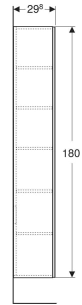

Geberit Renova Plan Hochschrank mit einer Tür

EIGENSCHAFTEN

- Holz aus nachhaltiger Forstwirtschaft mit zertifizierter Herkunft
- Wandhängend
- Mit einer Tür
- Anschlagseite links oder rechts
- Griffmulde zum Öffnen
- Tür mit Dämpfungsmechanismus
- Mit einem festen Einlegeboden
- Mit vier versetzbaren Einlegeböden

- Seidenmatte Oberflächen mit Anti-Fingerabdruck-Beschichtung
- Feuchtigkeitsbeständig
- Vormontiert geliefert

TECHNISCHE DATEN

Werkstoff Hochverdichtete Dreischicht-Holzspanplatte

LIEFERUMFANG

- Befestigungsmaterial

ZUBEHÖR

- Geberit Magnethalter
- Geberit Vergrößerungsspiegel
- Geberit Steckdosenelement
- Geberit Set Füße schmal

Art-Nr.	Farbe / Oberfläche	B cm	H cm	T cm	Tür	VE1 St.
504.045.PS.1 Neu	Eiche natur / Melamin Holzstruktur	33	180	29.8	Anschlag links oder rechts	1