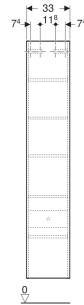

Geberit Renova Plan Hochschrank mit einer Tür

EIGENSCHAFTEN

- Holz aus nachhaltiger Forstwirtschaft mit zertifizierter Herkunft
- Wandhängend
- Mit einer Tür
- Anschlagseite links oder rechts
- Griffmulde zum Öffnen
- Tür mit Dämpfungsmechanismus
- Mit einem festen Einlegeboden
- Mit vier versetzbaren Einlegeböden

- Seidenmatte Oberflächen mit Anti-Fingerabdruck-Beschichtung
- Feuchtigkeitsbeständig
- Vormontiert geliefert

TECHNISCHE DATEN

Werkstoff Hochverdichtete Dreischicht-Holzspanplatte

LIEFERUMFANG

- Befestigungsmaterial

ZUBEHÖR

- Geberit Magnethalter
- Geberit Vergrößerungsspiegel
- Geberit Steckdosenelement
- Geberit Set Füße schmal

Art-Nr.	Farbe / Oberfläche	B cm	H cm	T cm	Tür	VE1 St.
504.045.PS.1 Neu	Eiche natur / Melamin Holzstruktur	33	180	29.8	Anschlag links oder rechts	1