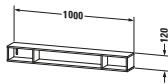

Regalelement

Basis Angaben	
Langbezeichnung	Duravit L-Cube Regalelement, Leinen Matt, Rechteckig – LC120107575
Artikel Nr.	LC120107575

Spezifikationen	
Anzahl offener Fächer	3
Montagegrad	Montiert
Oberfläche	Dekor
Oberflächenbehandlung	Direktbeschichtet
Ablage	
Anzahl Ablageflächen	3
Montage	
Montageart	Wandhängend / Wandmontage
Farbe	
Farbwert	Leinen
Glanzgrad	Matt
Material	
Material	Hochverdichtete Dreischicht-Holzspanplatte

Vermaung	
Breite / Lnge	1000 mm
Min. Variable Breite / Lnge	0 mm
Max. Variable Breite / Lnge	0 mm
Hhe	120 mm
Tiefe / Breite	140 mm

Weitere Informationen finden Sie hier
https://pro.duravit.de/p/LC120107575

Lieferumfang	
Technische Dokumentation	
Inkl. Montageanleitung	digital und gedruckt

Logistik	
Artikelgewicht	3,5 kg
Verkaufsverpackung	
Art Verkaufsverpackung	Karton
Menge / Verkaufsverpackung	1 Stk.
Ab Werk verpackt	✓
Breite Verkaufsverpackung inkl. Artikel	225 mm
Hhe Verkaufsverpackung inkl. Artikel	1030 mm
Tiefe Verkaufsverpackung inkl. Artikel	225 mm
Gewicht Verkaufsverpackung inkl. Artikel	3,5 kg
Anzahl Packstcke	1