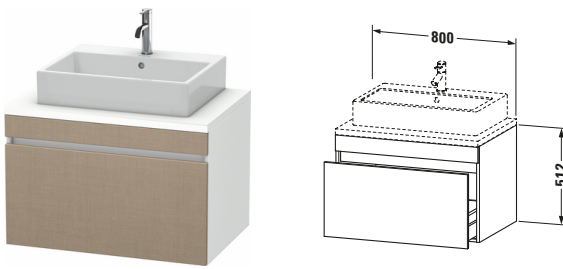

Konsolenwaschtischunterbau wandhängend

Basis Angaben	
Langbezeichnung	Duravit DuraStyle Konsolenwaschtischunterbau wandhängend, Leinen Matt, Rechteckig, Anzahl Auszüge: 1 – DS531207518

Spezifikationen	
Anzahl Auszüge	1
Für Anzahl Waschtische	1
Montagegrad	Montiert
Waschplatz	
Position Becken	Mitte
Montage	
Montageart	Konsolenmontage / Wandhängend / Wandmontage
Farbe	
Farbwert	Leinen
Glanzgrad	Matt
Front	
Farbwert Front	Leinen
Glanzgrad Front	Matt
Korpus	
Glanzgrad Korpus	Matt
Material Korpus	Hochverdichtete Dreischicht-Holzspanplatte
Oberfläche Korpus	Dekor
Griff	
Ausführung Griff	Grifflos

Features	
Inneneinteilung	Optional
Selbsteinzug mit Dämpfung	✓

Lieferumfang	
Montage	
Inkl. Befestigungsmaterial	✓
Technische Dokumentation	
Inkl. Montageanleitung	digital und gedruckt

Logistik	
Artikelgewicht	25 kg
Verkaufsverpackung	
Art Verkaufsverpackung	Karton
Menge / Verkaufsverpackung	1 Stk.
Ab Werk verpackt	✓
Breite Verkaufsverpackung inkl. Artikel	721 mm
Höhe Verkaufsverpackung inkl. Artikel	860 mm
Tiefe Verkaufsverpackung inkl. Artikel	625 mm
Gewicht Verkaufsverpackung inkl. Artikel	32 kg
Anzahl Packstücke	1

Vermaßung	
Breite / Länge	800 mm
Höhe	512 mm
Tiefe / Breite	548 mm
Min. Wandabstand	20 mm

Passende Produkte	
Passende Artikel	
	Raumsparsiphon # 005076 Universal
	Inneneinteilung # UV9846 Universal
Notwendige Artikel	
	Konsole # DS103C DuraStyle
	Konsole # DS107C DuraStyle
	Konsole # DS102C DuraStyle
	Konsole # DS106C DuraStyle