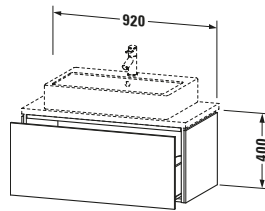

Konsolenwaschtischunterbau wandhängend

Basis Angaben	
Langbezeichnung	Duravit L-Cube Konsolenwaschtischunterbau wandhängend, Leinen Matt, Rechteckig, Anzahl Auszüge: 1, Tip-on Technik – LC580307575

Spezifikationen	
Anzahl Auszüge	1
Für Anzahl Waschtische	1
Compact	✓
Montagegrad	Montiert
Waschplatz	
Position Becken	Mitte
Montage	
Montageart	Konsolenmontage / Wandhängend / Wandmontage
Farbe	
Farbwert	Leinen
Glanzgrad	Matt
Front	
Farbwert Front	Leinen
Glanzgrad Front	Matt
Korpus	
Glanzgrad Korpus	Matt
Material Korpus	Hochverdichtete Dreischicht-Holzspanplatte
Oberfläche Korpus	Dekor
Griff	
Ausführung Griff	Grifflos

Features	
Tip-on Technik	✓
Einrichtungssystem	Optional
Selbsteinzug mit Dämpfung	✓

Lieferumfang	
Montage	
Inkl. Befestigungsmaterial	✓
Technische Dokumentation	
Inkl. Montageanleitung	digital und gedruckt

Logistik	
Artikelgewicht	26,3 kg
Verkaufsverpackung	
Art Verkaufsverpackung	Karton
Menge / Verkaufsverpackung	1 Stk.
Ab Werk verpackt	✓
Breite Verkaufsverpackung inkl. Artikel	540 mm
Höhe Verkaufsverpackung inkl. Artikel	1060 mm
Tiefe Verkaufsverpackung inkl. Artikel	510 mm
Gewicht Verkaufsverpackung inkl. Artikel	30 kg
Anzahl Packstücke	1

Vermaßung	
Breite / Länge	920 mm
Höhe	400 mm
Tiefe / Breite	477 mm
Min. Wandabstand	20 mm

Passende Produkte	
Passende Artikel	
	Raumsparsiphon # 005076 Universal
	Einrichtungssystem Set # UV0513 Universal

Notwendige Artikel	
	Konsolle # LC101C L-Cube
	Konsolle # LC105C L-Cube
	Konsolle # LC100C L-Cube
	Konsolle # LC104C L-Cube

Weitere Informationen finden Sie hier

<https://pro.duravit.de/p/LC580307575>