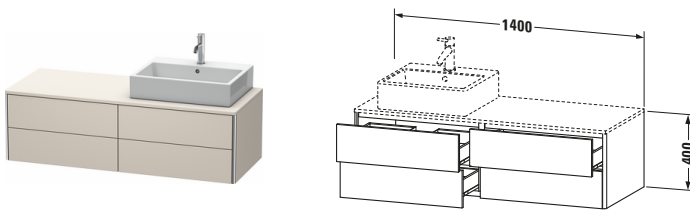

**Konsolenwaschtischunterbau wandhängend**

Basis Angaben	
Langbezeichnung	Duravit XSquare Konsolenwaschtischunterbau wandhängend, Taupe Matt, Rechteckig, Anzahl Ausschnitte: 1, Anzahl Schubkästen: 4, Tip-on Technik – XS4913R9191

Spezifikationen	
Anzahl Ausschnitte	1
Anzahl Schubkästen	4
Für Anzahl Waschtische	1
Montagegrad	Montiert

Waschplatz	
Position Becken	Rechts

Montage	
Montageart	Wandhängend / Wandmontage

Farbe	
Farbwert	Taupe
Glanzgrad	Matt

Front	
Farbwert Front	Taupe
Glanzgrad Front	Matt

Korpus	
Glanzgrad Korpus	Matt
Material Korpus	Hochverdichtete Dreischicht-Holzspanplatte
Oberfläche Korpus	Dekor

Griff	
Ausführung Griff	Grifflos

Profil	
Farbe Profil	Chrom
Glanzgrad Profil	Hochglanz
Material Profil	Aluminium

Vermaßung	
Breite / Länge	1400 mm
Höhe	400 mm
Tiefe / Breite	548 mm
Min. Wandabstand	0 mm

**Passende Produkte**

Passende Artikel	
	Raumsparsiphon # 005076 Universal
	Einrichtungssystem Set # UV0502 Universal
	Einrichtungssystem Set # UV0511 Universal
	Konsole # XS060G XSquare
	Konsole # XS061G XSquare