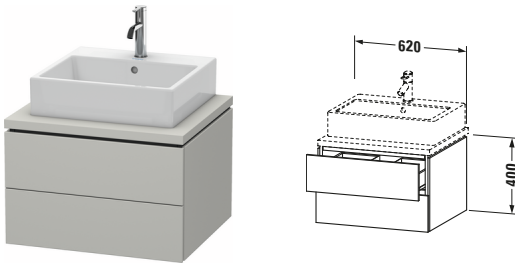

Konsolenwaschtischunterbau wandhängend

Basis Angaben	
Langbezeichnung	Duravit L-Cube Konsolenwaschtischunterbau wandhängend, Betongrau Matt, Rechteckig, Anzahl Schubkästen: 2, Tip-on Technik – LC581500707

Spezifikationen	
Anzahl Schubkästen	2
Für Anzahl Waschtische	1
Montagegrad	Montiert
Waschplatz	
Position Becken	Mitte
Montage	
Montageart	Konsolenmontage / Wandhängend / Wandmontage
Farbe	
Farbwert	Betongrau
Glanzgrad	Matt
Front	
Farbwert Front	Betongrau
Glanzgrad Front	Matt
Korpus	
Glanzgrad Korpus	Matt
Material Korpus	Hochverdichtete Dreischicht-Holzspanplatte
Oberfläche Korpus	Dekor
Griff	
Ausführung Griff	Grifflos

Notwendige Artikel	
	Konsolle # LC103C L-Cube
	Konsolle # LC107C L-Cube
	Konsolle # LC102C L-Cube
	Konsolle # LC106C L-Cube

Vermaßung	
Breite / Länge	620 mm
Höhe	400 mm
Tiefe / Breite	547 mm
Min. Wandabstand	20 mm