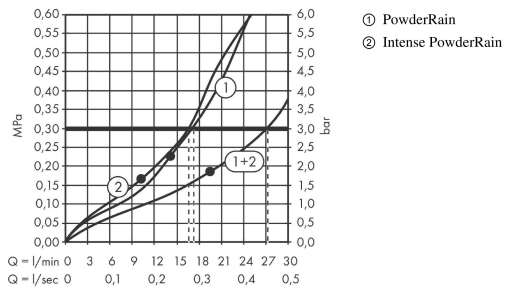

AXOR ShowerSolutions

Kopfbrause 300 2jet mit Deckenanschluss

Oberfläche: **Brushed Brass** Artikelnummer: **35304950**

Beschreibung

Merkmale

- besteht aus: Kopfbrause, Deckenanschluss
- Brausekopfgrösse: 300 mm
- Strahlart: PowderRain, Intense PowderRain
- Durchflussmenge PowderRain (bei 3 bar): 18 l/min
- Durchflussmenge Intense PowderRain (bei 3 bar): 17 l/min
- Maximale Durchflussmenge bei 3 bar: 18 l/min
- Mindestfliessdruck: 2,4 bar
- dynamische Strahldüsen fahren im Betrieb aus
- Material Strahlscheibe: Metall
- Metalldeckenanschluss
- Deckenanschlusslänge: 100 mm
- Kopfbrause zur Reinigung abnehmbar
- ServiceCard mit Sieb kann zur Reinigung ohne Werkzeug entnommen werden
- Montage: Deckenmontage
- Anschlussart: Grundkörper
- abgehängte Decke zwingend notwendig

Maßzeichnung

AXOR ShowerSolutions
Kopfbrause 300 2jet mit Deckenanschluss
 Oberfläche: **Brushed Brass** Artikelnummer: **35304950**

Durchflussdiagramm

Die Verbrauchswerte wurden praxisnah mit den dazugehörigen Armaturen (Thermostat/Mischer/Unterputzventil) gemessen.