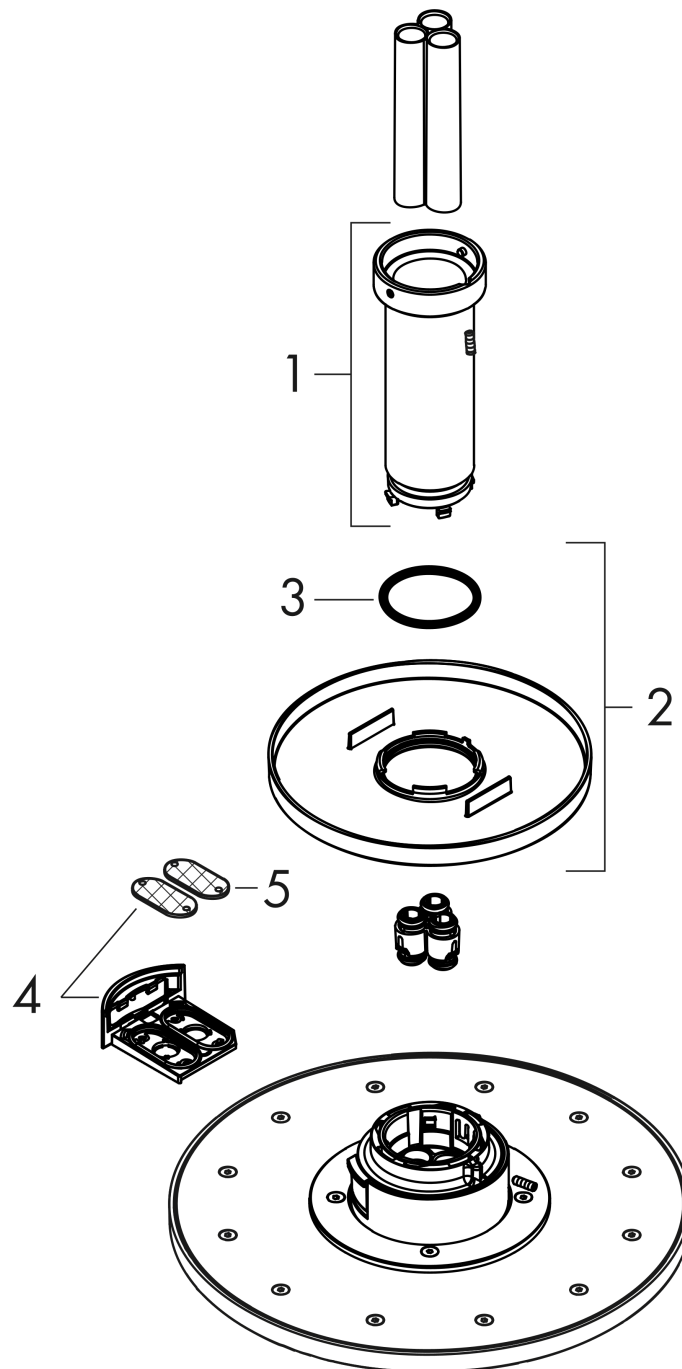

AXOR ShowerSolutions

Kopfbrause 300 2jet mit Deckenanschluss

Oberfläche: **Brushed Brass** Artikelnummer: **35304950**

Beschreibung

Merkmale

- besteht aus: Kopfbrause, Deckenanschluss
- Brausekopfgrösse: 300 mm
- Strahlart: PowderRain, Intense PowderRain
- Durchflussmenge PowderRain (bei 3 bar): 18 l/min
- Durchflussmenge Intense PowderRain (bei 3 bar): 17 l/min
- Maximale Durchflussmenge bei 3 bar: 18 l/min
- Mindestfliessdruck: 2,4 bar
- dynamische Strahldüsen fahren im Betrieb aus
- Material Strahlscheibe: Metall
- Metalldeckenanschluss
- Deckenanschlusslänge: 100 mm
- Kopfbrause zur Reinigung abnehmbar
- ServiceCard mit Sieb kann zur Reinigung ohne Werkzeug entnommen werden
- Montage: Deckenmontage
- Anschlussart: Grundkörper
- abgehängte Decke zwingend notwendig

Maßzeichnung

AXOR ShowerSolutions
Kopfbrause 300 2jet mit Deckenanschluss
 Oberfläche: **Brushed Brass** Artikelnummer: **35304950**

Durchflussdiagramm

Die Verbrauchswerte wurden praxisnah mit den dazugehörigen Armaturen (Thermostat/Mischer/Unterputzventil) gemessen.

AXOR ShowerSolutions
Kopfbrause 300 2jet mit Deckenanschluss
 Oberfläche: **Brushed Brass** Artikelnummer: **35304950**

Explosionszeichnung

Baujahr: >03/19

AXOR ShowerSolutions
Kopfbrause 300 2jet mit Deckenanschluss
 Oberfläche: **Brushed Brass** Artikelnummer: **35304950**

Ersatzteilliste

Baujahr: >03/19

Pos.	Beschreibung	Artikelnummer	Preis	VE
1	Hülse	92709950	314.55 CHF	1
2	Rosette	93420950	132.95 CHF	1
3	O-Ring 42x3,5	92708000	3.25 CHF	1
4	Serviceeinheit	93423950	132.95 CHF	1
5	Sieb	93402000	11.90 CHF	1
a	Grundkörper	26434180	-	1
b	Verlängerung	35288950	914.55 CHF	1
c	Adapter für vertauschte Anschlüsse	93941000	8.65 CHF	1