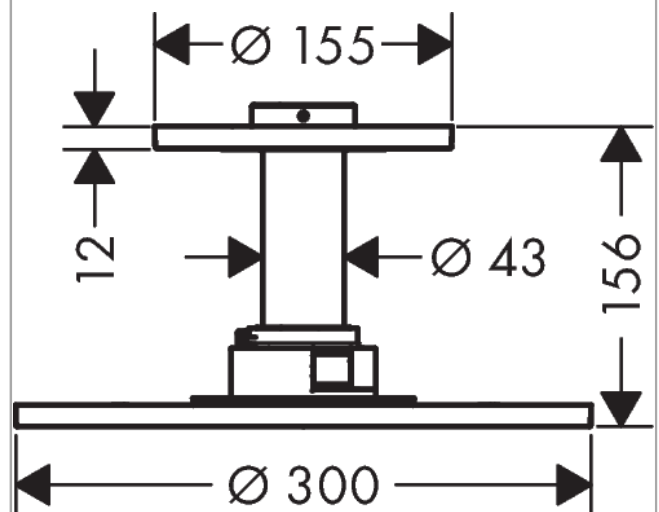

AXOR ShowerSolutions

Kopfbrause 300 2jet mit Deckenanschluss

Oberfläche: **Brushed Brass** Artikelnummer: **35304950**

Beschreibung

Merkmale

- besteht aus: Kopfbrause, Deckenanschluss
- Brausekopfgrösse: 300 mm
- Strahlart: PowderRain, Intense PowderRain
- Durchflussmenge PowderRain (bei 3 bar): 18 l/min
- Durchflussmenge Intense PowderRain (bei 3 bar): 17 l/min
- Maximale Durchflussmenge bei 3 bar: 18 l/min
- Mindestfliessdruck: 2,4 bar
- dynamische Strahldüsen fahren im Betrieb aus
- Material Strahlscheibe: Metall
- Metalldeckenanschluss
- Deckenanschlusslänge: 100 mm
- Kopfbrause zur Reinigung abnehmbar
- ServiceCard mit Sieb kann zur Reinigung ohne Werkzeug entnommen werden
- Montage: Deckenmontage
- Anschlussart: Grundkörper
- abgehängte Decke zwingend notwendig

Maßzeichnung

AXOR ShowerSolutions
Kopfbrause 300 2jet mit Deckenanschluss
 Oberfläche: **Brushed Brass** Artikelnummer: **35304950**

Durchflussdiagramm

Die Verbrauchswerte wurden praxisnah mit den dazugehörigen Armaturen (Thermostat/Mischer/Unterputzventil) gemessen.

AXOR ShowerSolutions
Kopfbrause 300 2jet mit Deckenanschluss
 Oberfläche: **Brushed Brass** Artikelnummer: **35304950**

Explosionszeichnung

Baujahr: >03/19

AXOR ShowerSolutions
Kopfbrause 300 2jet mit Deckenanschluss
 Oberfläche: **Brushed Brass** Artikelnummer: **35304950**