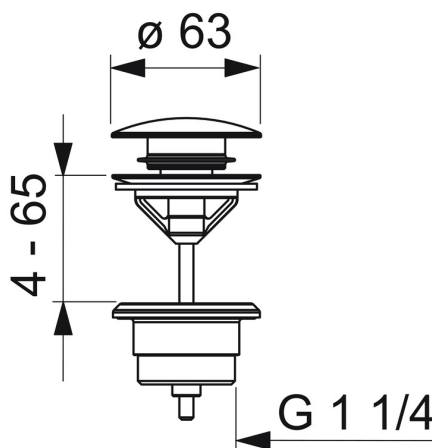

EAN: 4015474270893
static.hansa.com/59913988

HANSA
 Ablaufgarnitur verschließbar, G 1 1/4
 ; für Standard Waschtische
 ; Druckbetätigung (Push/Push)
 ; ohne Zugstange

- Waschtisch
- Zubehör
- Chrom
- Push-Open-Ablaufgarnitur

Technische Daten

Technische Eigenschaften

Anschlussgröße	G1 1/4
Werkstoff	Messing