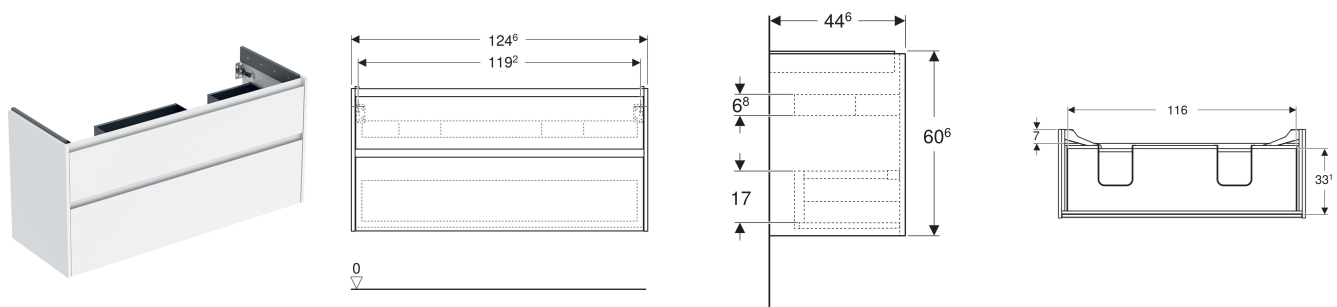

Geberit Renova Plan Unterschrank für Doppelwaschtisch, mit zwei Schubladen

EIGENSCHAFTEN

- Holz aus nachhaltiger Forstwirtschaft mit zertifizierter Herkunft
- Wandhängend
- Mit zwei Schubladen
- Griffmulde zum Öffnen
- Schublade mit Selbsteinzug
- Schublade mit Geruchsverschlussausschnitt
- Erweiterter Serviceraum
- Seidenmatte Oberflächen mit Anti-Fingerabdruck-Beschichtung
- Feuchtigkeitsbeständig
- Vormontiert geliefert

TECHNISCHE DATEN

| | |
|--------------------------|--|
| Werkstoff | Hochverdichtete Dreischicht-Holzspanplatte |
| Schubladenbelastung max. | 20 kg |

LIEFERUMFANG

- Unterschrank für Doppelwaschtisch
- Befestigungsmaterial
- Montageschablone

ZUBEHÖR

- Geberit Handtuchhalter für Badezimmermöbel

- Geberit Magnethalter
- Geberit Lichtleiste für Schublade
- Geberit Doppellichtleiste für Schublade
- Geberit Handtuchhalter für Badezimmermöbel, Ecke rechtwinklig
- Geberit Handtuchhalter für Badezimmermöbel, Ecke abgerundet
- Geberit Schubladeneinsatz
- Geberit Einsatz für Geruchsverschlussausschnitt
- Geberit Schubladeneinsatz mit asymmetrischer H-Unterteilung
- Geberit Schubladeneinsatz mit H-Unterteilung
- Geberit Set Füße schmal

| Art.-Nr. | Farbe / Oberfläche | B cm | Breite Waschtisch cm | H cm | T cm | Geruchsverschlussauschnitt | VE1 St. |
|---------------------|--------------------------------|---------|-------------------------|---------|---------|----------------------------|------------|
| 504.033.01.1 Neu | weiß / lackiert seidenglänzend | 124.6 | 130 | 60.6 | 44.6 | links und rechts | 1 |