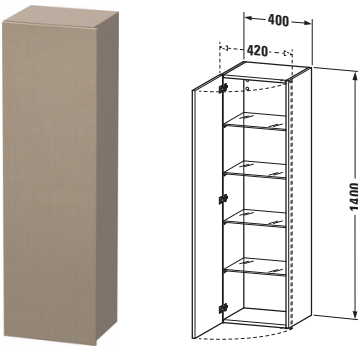

Hochschrank

Basis Angaben	
Langbezeichnung	Duravit DuraStyle Hochschrank, Leinen Matt, Rechteckig, Anzahl Türen: 1 – DS1219L7543
Artikel Nr.	DS1219L7543

Spezifikationen	
Tür	
Anzahl Türen	1
Türanschlag	Links
Böden	
Anzahl Glasfachböden	4
Montage	
Montageart	Wandhängend / Wandmontage
Montagegrad	Montiert
Farbe	
Farbwert	Leinen
Glanzgrad	Matt
Front	
Farbwert Front	Leinen
Glanzgrad Front	Matt
Material Front	Hochverdichtete Dreischicht-Holzspanplatte
Korpus	
Farbwert Korpus	Basalt
Glanzgrad Korpus	Matt
Material Korpus	Hochverdichtete Dreischicht-Holzspanplatte
Oberfläche Korpus	Dekor
Griff	
Ausführung Griff	Grifflos

Features	
Automatiktürscharnier mit Dämpfung	✓

Lieferumfang	
Montage	
Inkl. Befestigungsmaterial	✓
Technische Dokumentation	
Inkl. Montageanleitung	digital und gedruckt

Logistik	
Artikelgewicht	26 kg
Verkaufsverpackung	
Art Verkaufsverpackung	Karton
Menge / Verkaufsverpackung	1 Stk.
Ab Werk verpackt	✓
Breite Verkaufsverpackung inkl. Artikel	550 mm
Höhe Verkaufsverpackung inkl. Artikel	1480 mm
Tiefe Verkaufsverpackung inkl. Artikel	410 mm
Gewicht Verkaufsverpackung inkl. Artikel	31,3 kg
Anzahl Packstücke	1

Vermaßung	
Breite / Länge	400 mm
Min. Variable Breite / Länge	0 mm
Max. Variable Breite / Länge	0 mm
Höhe	1400 mm
Tiefe / Breite	360 mm
Min. Wandabstand	20 mm
Min. Abstand Anbau Möbel	20 mm

Weitere Informationen finden Sie hier