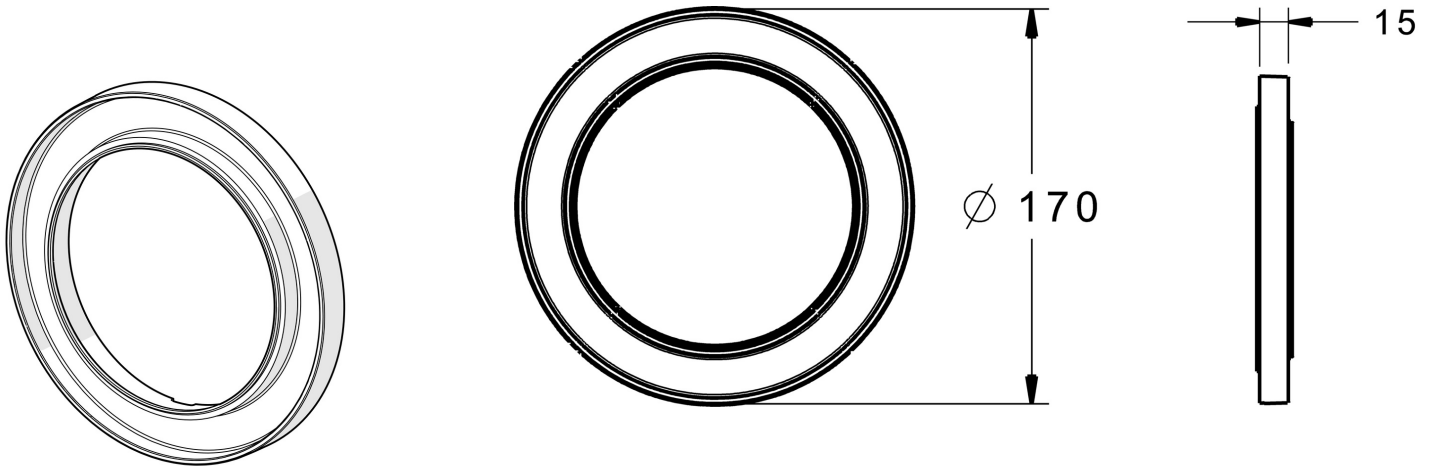

EAN: 4057304000775

static.hansa.com/59914191

Rosettenverlängerung 15 mm rund;
passend zu allen runden HANSA BLUEBOX Rosetten mit 170 mm Durchmesser

- Zubehör
- Unterputz Einbaukörper
- Wartung für Unterputz-Einbaukörper

Technische Daten

Technische Eigenschaften

Durchmesser **170 mm**