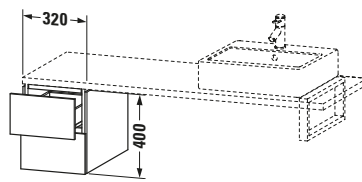

Unterschrank für Konsole

Basis Angaben	
Langbezeichnung	Duravit L-Cube Unterschrank für Konsole, Graphit Matt, Rechteckig, Anzahl Schubkästen: 2, Tip-on Technik – LC583504949
Artikel Nr.	LC583504949

Lieferumfang	
Montage	
Inkl. Befestigungsmaterial	✓
Technische Dokumentation	
Inkl. Montageanleitung	digital und gedruckt

Weitere Informationen finden Sie hier

<https://pro.duravit.de/p/LC583504949>

Spezifikationen	
Anzahl Schubkästen	2
Montagegrad	Montiert
Montage	
Montageart	Konsolenmontage / Wandhängend / Wandmontage
Farbe	
Farbwert	Graphit
Glanzgrad	Matt
Front	
Farbwert Front	Graphit
Glanzgrad Front	Matt
Material Front	Hochverdichtete Dreischicht-Holzspanplatte
Korpus	
Farbwert Korpus	Graphit
Glanzgrad Korpus	Matt
Material Korpus	Hochverdichtete Dreischicht-Holzspanplatte
Oberfläche Korpus	Dekor
Griff	
Ausführung Griff	Grifflos

Features	
Tip-on Technik	✓
Selbsteinzug mit Dämpfung	✓

Logistik	
Artikelgewicht	21,9 kg
Verkaufsverpackung	
Art Verkaufsverpackung	Karton
Menge / Verkaufsverpackung	1 Stk.
Ab Werk verpackt	✓
Breite Verkaufsverpackung inkl. Artikel	405 mm
Höhe Verkaufsverpackung inkl. Artikel	460 mm
Tiefe Verkaufsverpackung inkl. Artikel	445 mm
Gewicht Verkaufsverpackung inkl. Artikel	24 kg
Anzahl Packstücke	1

Passende Produkte	
Notwendige Artikel	
	Konsole # LC103C L-Cube
	Konsole # LC107C L-Cube
	Konsole # LC102C L-Cube
	Konsole # LC106C L-Cube

Vermaßung	
Breite / Länge	320 mm
Höhe	400 mm
Tiefe / Breite	547 mm
Min. Wandabstand	20 mm