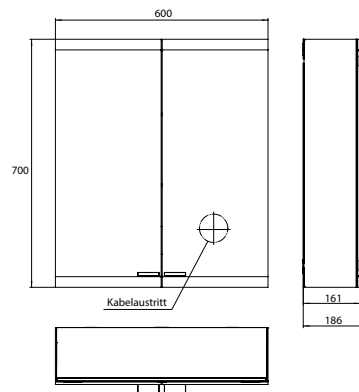

PRODUKTINFORMATION

Lichtspiegelschrank evo, 600 mm, 2 Türen, Aufputzmodell, IP 20 aluminium, mit emco light system, ohne Spiegelheizung

Art.-Nr.9397 080 03

Mit emco light system: Bedienung der Funktionen Ein/Aus, Lichtstärke, Lichtfarbe (2.700 bis 6.500 K) und Szenenauswahl (Cosmetic, Energizing, Relaxing) über App, Controller oder direkt am Touch-Bedienfeld. Vernetzung verschiedener Lichtquellen über Bluetooth. Detailinformationen zum emco light system unter www.emco-bath.com. Ohne emco light system: stufenlose Lichtsteuerung An/Aus, Helligkeit und Lichtfarbe (2.700 bis 6.500 K) über drei integrierte Touchbedienfelder, Waagerechte LED-Beleuchtung, verspiegelte Rückwand, 2 stufenlos einstellbare Glasablagen, 2 Steckdosen, Höhe: 700 mm