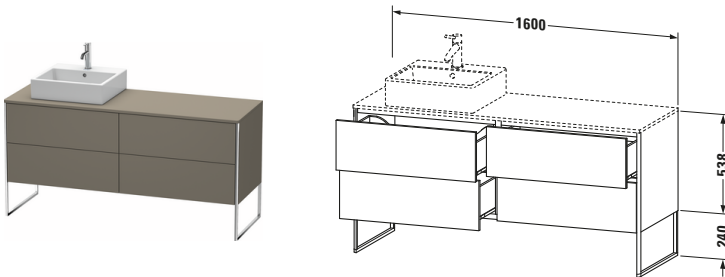

Konsolenwaschtischunterbau bodenstehend

Basis Angaben

Langbezeichnung	Duravit XSquare Konsolenwaschtischunterbau bodenstehend, Flanell Grau Seidenmatt, Rechteckig, Anzahl Ausschnitte: 1, Anzahl Auszüge: 4, Tip-on Technik – XS4924L9090
-----------------	--

Spezifikationen

Anzahl Ausschnitte	1
Anzahl Auszüge	4
Für Anzahl Waschtische	1
Montagegrad	Teilweise montiert

Tür	
Türanschlag	Links

Waschplatz	
Position Becken	Links

Montage	
Montageart	Bodenstehend / Wandmontage

Vermaßung

Breite / Länge	1600 mm
Höhe	778 mm
Tiefe / Breite	548 mm
Min. Wandabstand	0 mm

Passende Produkte
Passende Artikel

	Raumsparsiphon # 005076 Universal
	Einrichtungssystem Set # UV0505 Universal
	Einrichtungssystem Set # UV0514 Universal
	Konsole # XS060H XSquare
	Konsole # XS061H XSquare