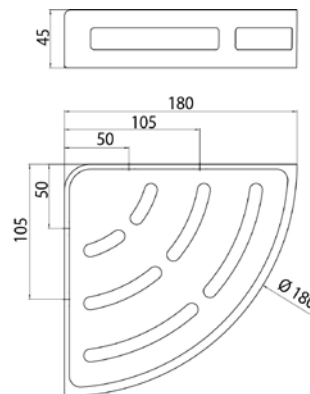

### Eckduschkorb chrom

Art.-Nr.3545 001 15

Metallrahmen mit herausnehmbarem Kunststoff-Einsatz