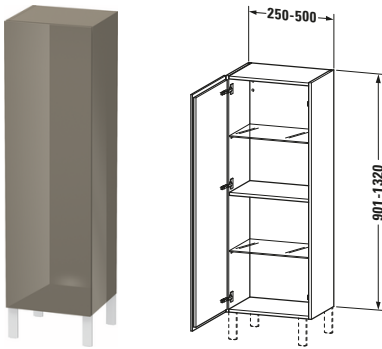

L-Cube # LC1190L8989

Design by Christian Werner

Halbhochschrank

Basis Angaben	
Langbezeichnung	Duravit L-Cube Halbhochschrank Individual, Flanell Grau Hochglanz, Rechteckig, Anzahl Türen: 1 – LC1190L8989
Artikel Nr.	LC1190L8989

Spezifikationen	
Tür	
Anzahl Türen	1
Türanschlag	Links
Böden	
Anzahl Glasfachböden	2
Anzahl Holzfachböden	1
Montage	
Montageart	Wandhängend / Wandmontage
Montagegrad	Montiert
Farbe	
Farbwert	Flanell Grau
Glanzgrad	Hochglanz
Front	
Farbwert Front	Flanell Grau
Glanzgrad Front	Hochglanz
Material Front	Hochverdichtete MDF-Platte
Korpus	
Farbwert Korpus	Flanell Grau
Glanzgrad Korpus	Hochglanz
Material Korpus	Hochverdichtete MDF-Platte
Oberfläche Korpus	Lack
Griff	
Ausführung Griff	Grifflos

Features	
Automatiktürscharnier mit Dämpfung	✓
Füße	Optional

Lieferumfang	
Montage	
Inkl. Befestigungsmaterial	✓
Technische Dokumentation	
Inkl. Montageanleitung	digital und gedruckt

Logistik	
Artikelgewicht	34 kg
Verkaufsverpackung	
Art Verkaufsverpackung	Karton
Menge / Verkaufsverpackung	1 Stk.
Ab Werk verpackt	✓
Breite Verkaufsverpackung inkl. Artikel	550 mm
Höhe Verkaufsverpackung inkl. Artikel	1345 mm
Tiefe Verkaufsverpackung inkl. Artikel	410 mm
Gewicht Verkaufsverpackung inkl. Artikel	34 kg
Anzahl Packstücke	1

Passende Produkte	
Passende Artikel	
	Sockelfuß # UV9993 Universal
	Sockelfuß # UV9991 Universal

Vermaßung	
Breite / Länge	250 mm
Min. Variable Breite / Länge	250 mm
Max. Variable Breite / Länge	500 mm
Höhe	901 mm
Tiefe / Breite	200 mm
Min. Wandabstand	50 mm
Min. Abstand Anbau Möbel	50 mm