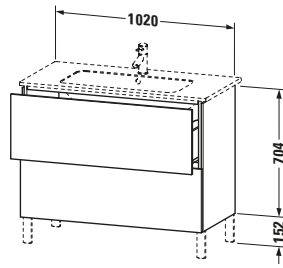

Waschtischunterbau bodenstehend

Basis Angaben	
Langbezeichnung	Duravit L-Cube Waschtischunterbau bodenstehend, Flanell Grau Hochglanz, Rechteckig, Anzahl Auszüge: 2, Tip-on Technik – LC662708989

Features	
Tip-on Technik	✓
Einrichtungssystem	Optional
Selbsteinzug mit Dämpfung	✓
Siphonausschnitt	✓
Schürze	✓
Füße	Optional

Spezifikationen	
Anzahl Auszüge	2
Für Anzahl Waschtische	1
Montagegrad	Montiert
Waschplatz	
Position Becken	Mitte
Montage	
Montageart	Montage unter Waschtisch / Bodenstehend / Wandmontage
Farbe	
Farbwert	Flanell Grau
Glanzgrad	Hochglanz
Front	
Farbwert Front	Flanell Grau
Glanzgrad Front	Hochglanz
Korpus	
Glanzgrad Korpus	Hochglanz
Material Korpus	Hochverdichtete MDF-Platte
Oberfläche Korpus	Lack
Griff	
Ausführung Griff	Grifflos

Vermaßung	
Breite / Länge	1020 mm
Höhe	704 mm
Tiefe / Breite	481 mm
Min. Wandabstand	0 mm

Weitere Informationen finden Sie hier

<https://pro.duravit.de/p/LC662708989>