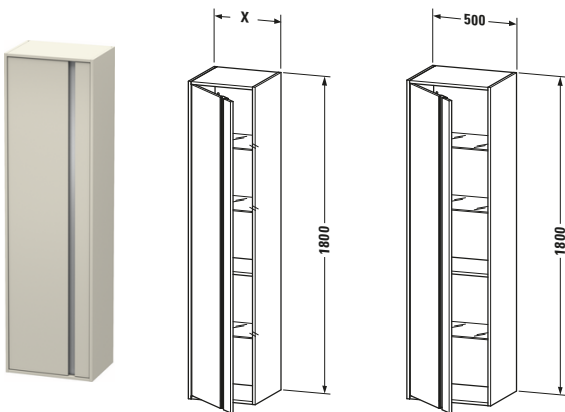

Hochschrank

Basis Angaben		Spezifikationen		Lieferumfang	
Langbezeichnung	Duravit Ketho Hochschrank, Taupe Matt, Rechteckig, Anzahl Türen: 1 – KT1265L9191	Tür		Montage	
Artikel Nr.	KT1265L9191	Anzahl Türen	1	Inkl. Befestigungsmaterial	✓
		Türanschlag	Links	Technische Dokumentation	
		Böden		Inkl. Montageanleitung	digital und gedruckt
		Anzahl Glasfachböden	3	Logistik	
		Anzahl Holzfachböden	1	Artikelgewicht	34 kg
		Montage		Verkaufsverpackung	
		Montageart	Wandhängend / Wandmontage	Art Verkaufsverpackung	Karton
		Montagegrad	Montiert	Menge / Verkaufsverpackung	1 Stk.
		Farbe		Ab Werk verpackt	✓
		Farbwert	Taupe	Breite Verkaufsverpackung inkl. Artikel	555 mm
		Glanzgrad	Matt	Höhe Verkaufsverpackung inkl. Artikel	1840 mm
		Front		Tiefe Verkaufsverpackung inkl. Artikel	415 mm
		Farbwert Front	Taupe	Gewicht Verkaufsverpackung inkl. Artikel	40 kg
		Glanzgrad Front	Matt	Anzahl Packstücke	1
		Material Front	Hochverdichtete Dreischicht-Holzspanplatte	Vermaßung	
		Korpus		Breite / Länge	500 mm
		Farbwert Korpus	Taupe	Min. Variable Breite / Länge	0 mm
		Glanzgrad Korpus	Matt	Max. Variable Breite / Länge	0 mm
		Material Korpus	Hochverdichtete Dreischicht-Holzspanplatte	Höhe	1800 mm
		Oberfläche Korpus	Dekor	Tiefe / Breite	360 mm
		Griff		Min. Wandabstand	20 mm
		Ausführung Griff	Griffleiste	Min. Abstand Anbau Möbel	20 mm
		Farbwert Griff	Silber		
		Anzahl Griffe	1		
		Features			
		Automatiktürscharnier mit Dämpfung	✓		