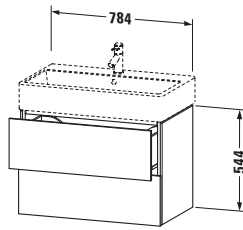

L-Cube # LC627704343

Design by Christian Werner

Waschtischunterbau wandhängend

Basis Angaben	
Langbezeichnung	Duravit L-Cube Waschtischunterbau wandhängend, Basalt Matt, Rechteckig, Anzahl Schubkästen: 2, Tip-on Technik – LC627704343

Spezifikationen	
Anzahl Schubkästen	2
Für Anzahl Waschtische	1
Montagegrad	Montiert
Waschplatz	
Position Becken	Mitte
Montage	
Montageart	Montage unter Waschtisch / Wandhängend / Wandmontage
Farbe	
Farbwert	Basalt
Glanzgrad	Matt
Front	
Farbwert Front	Basalt
Glanzgrad Front	Matt
Korpus	
Glanzgrad Korpus	Matt
Material Korpus	Hochverdichtete Dreischicht-Holzspanplatte
Oberfläche Korpus	Dekor
Griff	
Ausführung Griff	Grifflos

Features	
Tip-on Technik	✓
Einrichtungssystem	Optional
Selbsteinzug mit Dämpfung	✓

Lieferumfang	
Montage	
Inkl. Befestigungsmaterial	✓
Technische Dokumentation	
Inkl. Montageanleitung	digital und gedruckt

Logistik	
Artikelgewicht	32,6 kg
Verkaufsverpackung	
Art Verkaufsverpackung	Karton
Menge / Verkaufsverpackung	1 Stk.
Ab Werk verpackt	✓
Breite Verkaufsverpackung inkl. Artikel	630 mm
Höhe Verkaufsverpackung inkl. Artikel	850 mm
Tiefe Verkaufsverpackung inkl. Artikel	565 mm
Gewicht Verkaufsverpackung inkl. Artikel	36,5 kg
Anzahl Packstücke	1

Vermaßung	
Breite / Länge	784 mm
Höhe	544 mm
Tiefe / Breite	459 mm
Min. Wandabstand	0 mm

Passende Produkte	
Passende Artikel	
	Einrichtungssystem Set # UV0513 Universal
	Raumsparsiphon # 005076 Universal
	Waschtisch # 235080 Vero Air
Notwendige Artikel	
	Waschtisch # 235080 Vero Air

Weitere Informationen finden Sie hier

<https://pro.duravit.de/p/LC627704343>