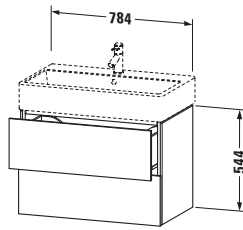

L-Cube # LC627707575

Design by Christian Werner

Waschtischunterbau wandhängend

Basis Angaben	
Langbezeichnung	Duravit L-Cube Waschtischunterbau wandhängend, Leinen Matt, Rechteckig, Anzahl Schubkästen: 2, Tip-on Technik – LC627707575

Spezifikationen	
Anzahl Schubkästen	2
Für Anzahl Waschtische	1
Montagegrad	Montiert
Waschplatz	
Position Becken	Mitte
Montage	
Montageart	Montage unter Waschtisch / Wandhängend / Wandmontage
Farbe	
Farbwert	Leinen
Glanzgrad	Matt
Front	
Farbwert Front	Leinen
Glanzgrad Front	Matt
Korpus	
Glanzgrad Korpus	Matt
Material Korpus	Hochverdichtete Dreischicht-Holzspanplatte
Oberfläche Korpus	Dekor
Griff	
Ausführung Griff	Grifflos

Features	
Tip-on Technik	✓
Einrichtungssystem	Optional
Selbsteinzug mit Dämpfung	✓

Lieferumfang	
Montage	
Inkl. Befestigungsmaterial	✓
Technische Dokumentation	
Inkl. Montageanleitung	digital und gedruckt

Logistik	
Artikelgewicht	32,6 kg
Verkaufsverpackung	
Art Verkaufsverpackung	Karton
Menge / Verkaufsverpackung	1 Stk.
Ab Werk verpackt	✓
Breite Verkaufsverpackung inkl. Artikel	630 mm
Höhe Verkaufsverpackung inkl. Artikel	850 mm
Tiefe Verkaufsverpackung inkl. Artikel	565 mm
Gewicht Verkaufsverpackung inkl. Artikel	36,5 kg
Anzahl Packstücke	1

Vermaßung	
Breite / Länge	784 mm
Höhe	544 mm
Tiefe / Breite	459 mm
Min. Wandabstand	0 mm

Passende Produkte	
Passende Artikel	
	Einrichtungssystem Set # UV0513 Universal
	Raumsparsiphon # 005076 Universal
	Waschtisch # 235080 Vero Air
Notwendige Artikel	
	Waschtisch # 235080 Vero Air

Weitere Informationen finden Sie hier

<https://pro.duravit.de/p/LC627707575>