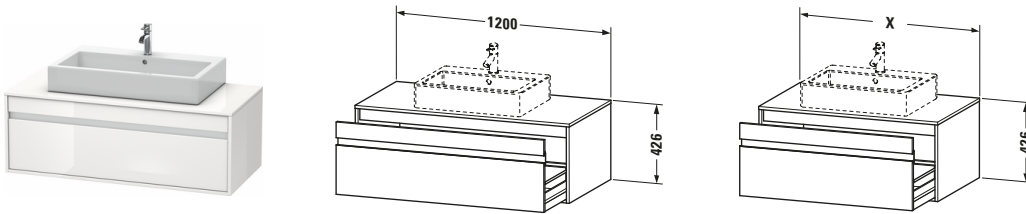

Konsolenwaschtischunterbau wandhängend

Basis Angaben	
Langbezeichnung	Duravit Ketho Konsolenwaschtischunterbau wandhängend, Weiß Hochglanz, Rechteckig, Anzahl Ausschnitte: 1, Anzahl Auszüge: 1 – KT669602222

Spezifikationen	
Anzahl Ausschnitte	1
Anzahl Auszüge	1
Für Anzahl Waschtische	1
Montagegrad	Montiert

Waschplatz	
Position Becken	Mitte

Montage	
Montageart	Wandhängend / Wandmontage

Farbe	
Farbwert	Weiß
Glanzgrad	Hochglanz