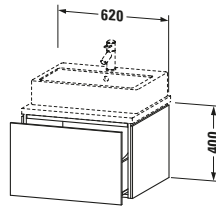

Konsolenwaschtischunterbau wandhängend

Basis Angaben	
Langbezeichnung	Duravit L-Cube Konsolenwaschtischunterbau wandhängend, Nussbaum Matt, Rechteckig, Anzahl Auszüge: 1, Tip-on Technik – LC581007979

Lieferumfang	
Montage	
Inkl. Befestigungsmaterial	✓
Technische Dokumentation	
Inkl. Montageanleitung	digital und gedruckt

Passende Produkte	
Passende Artikel	
	Raumsparsiphon # 005076 Universal
	Einrichtungssystem Set # UV0511 Universal

Spezifikationen	
Anzahl Auszüge	1
Für Anzahl Waschtische	1
Montagegrad	Montiert
Waschplatz	
Position Becken	Mitte
Montage	
Montageart	Konsolenmontage / Wandhängend / Wandmontage
Farbe	
Farbwert	Nussbaum
Glanzgrad	Matt
Front	
Farbwert Front	Nussbaum
Glanzgrad Front	Matt
Korpus	
Glanzgrad Korpus	Matt
Material Korpus	Hochverdichtete Dreischicht-Holzspanplatte
Oberfläche Korpus	Dekor
Griff	
Ausführung Griff	Grifflos

Logistik	
Artikelgewicht	21,5 kg
Verkaufsverpackung	
Art Verkaufsverpackung	Karton
Menge / Verkaufsverpackung	1 Stk.
Ab Werk verpackt	✓
Breite Verkaufsverpackung inkl. Artikel	620 mm
Höhe Verkaufsverpackung inkl. Artikel	700 mm
Tiefe Verkaufsverpackung inkl. Artikel	550 mm
Gewicht Verkaufsverpackung inkl. Artikel	25 kg
Anzahl Packstücke	1

Notwendige Artikel	
	Konsole # LC103C L-Cube
	Konsole # LC107C L-Cube
	Konsole # LC102C L-Cube
	Konsole # LC106C L-Cube

Vermaßung	
Breite / Länge	620 mm
Höhe	400 mm
Tiefe / Breite	547 mm
Min. Wandabstand	20 mm