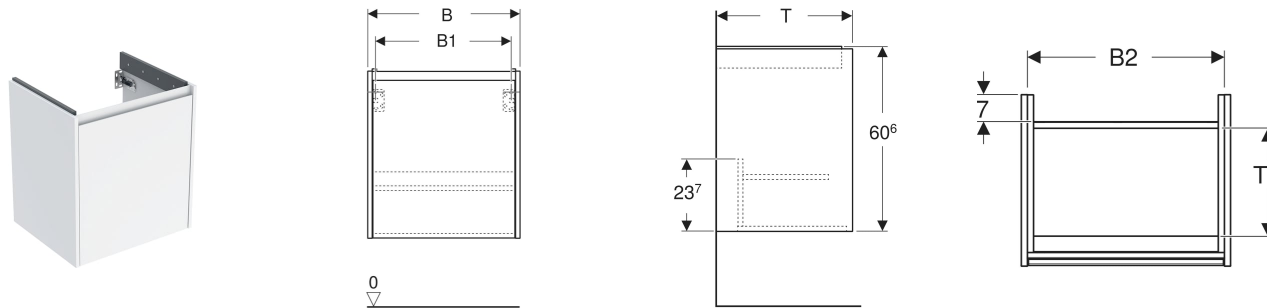

Geberit Renova Plan Unterschrank für Waschtisch, mit einer Tür

EIGENSCHAFTEN

- Holz aus nachhaltiger Forstwirtschaft mit zertifizierter Herkunft
- Wandhängend
- Mit einer Tür
- Anschlagseite links oder rechts
- Griffmulde zum Öffnen
- Tür mit Dämpfungsmechanismus
- Mit einem versetzbaren Einlegeboden
- Seidenmatte Oberflächen mit Anti-Fingerabdruck-Beschichtung

- Feuchtigkeitsbeständig
- Vormontiert geliefert

TECHNISCHE DATEN

Werkstoff Hochverdichtete Dreischicht-Holzspanplatte

LIEFERUMFANG

- Unterschrank für Waschtisch
- Befestigungsmaterial

- Montageschablone

ZUBEHÖR

- Geberit Handtuchhalter für Badezimmermöbel
- Geberit Magnethalter
- Geberit Handtuchhalter für Badezimmermöbel, Ecke rechtwinklig
- Geberit Handtuchhalter für Badezimmermöbel, Ecke abgerundet
- Geberit Set Füße schmal

Art.-Nr.	Farbe / Oberfläche	B cm	B1 cm	B2 cm	Breite Waschtisch cm	H cm	T cm	Tür	VE1 St.
504.024.PS.1 Neu	Eiche natur / Melamin Holzstruktur	54.6	49.2	51.4	60	60.6	44.6	Anschlag links oder rechts	1

Neuer Artikel verfügbar ab 01.04.2026