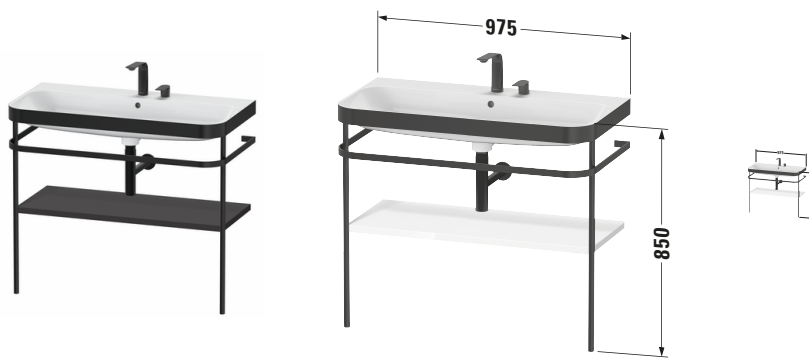

Happy D.2 # HP4738E8080

Design by sieger design

c-bonded Set mit Metallkonsole

Basis Angaben	
Langbezeichnung	Duravit Happy D.2 c-bonded Set mit Metallkonsole, Graphit Supermatt, Halbrund – HP4738E8080

Spezifikationen	
Keramik	
Anzahl Waschplätze	1
Anzahl Becken	1
Position Becken	Mitte
Anzahl Hahnlöcher pro Waschplatz	2
Griff	
Ausführung Griff	Grifflos
Front	
Farbwert Front	Graphit
Glanzgrad Front	Supermatt
Material Front	Hochverdichtete Dreischicht-Holzspanplatte
Korpus	
Farbwert Korpus	Graphit
Glanzgrad Korpus	Supermatt
Material Korpus	Hochverdichtete Dreischicht-Holzspanplatte
Oberfläche Korpus	Dekor

Features	
Set Attribute	
Hahnlochbank	Ja

Lieferumfang	
Montage	
Inkl. Befestigungsmaterial	✓
Technische Dokumentation	
Inkl. Pflegeanleitung	✓
Inkl. Montageanleitung	digital und gedruckt
Set Attribute	
Inkl. Schaftventil	Nein
Inkl. Ablaufventil	Ja
Inkl. Push-Open Ventil	Ja

Logistik	
Artikelgewicht	34 kg
Verkaufsverpackung	
Breite Verkaufsverpackung inkl. Artikel	1100 mm
Höhe Verkaufsverpackung inkl. Artikel	410 mm
Tiefe Verkaufsverpackung inkl. Artikel	650 mm
Gewicht Verkaufsverpackung inkl. Artikel	40,9 kg

Passende Produkte	
Passende Artikel	
	Designsiphon # 005036 Universal

Vermaßung	
Breite / Länge	975 mm
Höhe	850 mm
Tiefe / Breite	490 mm
Min. Wandabstand	0 mm

Weitere Informationen finden Sie hier

<https://pro.duravit.de/p/HP4738E8080>