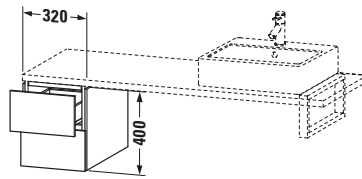

Unterschrank für Konsole

Basis Angaben	
Langbezeichnung	Duravit L-Cube Unterschrank für Konsole, Weiß Hochglanz, Rechteckig, Anzahl Schubkästen: 2, Tip-on Technik – LC583508585
Artikel Nr.	LC583508585

Lieferumfang	
Montage	
Inkl. Befestigungsmaterial	✓
Technische Dokumentation	
Inkl. Montageanleitung	digital und gedruckt

Weitere Informationen finden Sie hier

<https://pro.duravit.de/p/LC583508585>

Spezifikationen	
Anzahl Schubkästen	2
Montagegrad	Montiert
Montage	
Montageart	Konsolenmontage / Wandhängend / Wandmontage
Farbe	
Farbwert	Weiß
Glanzgrad	Hochglanz
Front	
Farbwert Front	Weiß
Glanzgrad Front	Hochglanz
Material Front	Hochverdichtete MDF-Platte
Korpus	
Farbwert Korpus	Weiß
Glanzgrad Korpus	Hochglanz
Material Korpus	Hochverdichtete MDF-Platte
Oberfläche Korpus	Lack
Griff	
Ausführung Griff	Grifflos

Features	
Tip-on Technik	✓
Selbststeinzug mit Dämpfung	✓

Logistik	
Artikelgewicht	21,9 kg
Verkaufsverpackung	
Art Verkaufsverpackung	Karton
Menge / Verkaufsverpackung	1 Stk.
Ab Werk verpackt	✓
Breite Verkaufsverpackung inkl. Artikel	405 mm
Höhe Verkaufsverpackung inkl. Artikel	460 mm
Tiefe Verkaufsverpackung inkl. Artikel	445 mm
Gewicht Verkaufsverpackung inkl. Artikel	24 kg
Anzahl Packstücke	1

Passende Produkte	
Notwendige Artikel	
	Konsole # LC103C L-Cube
	Konsole # LC107C L-Cube
	Konsole # LC102C L-Cube
	Konsole # LC106C L-Cube

Vermaßung	
Breite / Länge	320 mm
Höhe	400 mm
Tiefe / Breite	547 mm
Min. Wandabstand	20 mm