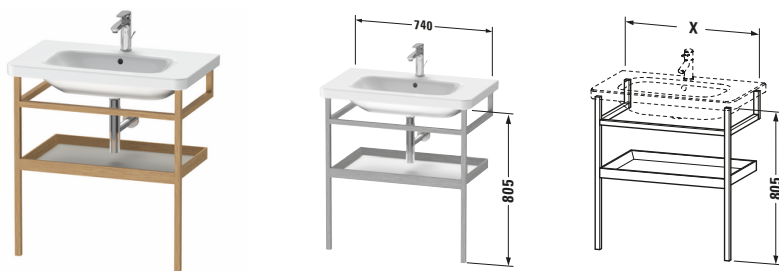

Holzgestell

Basis Angaben	
Langbezeichnung	Duravit DuraStyle Holzgestell – DS988200776

Logistik	
Artikelgewicht	4,5 kg
Verkaufsverpackung	
Art Verkaufsverpackung	Karton
Menge / Verkaufsverpackung	1 Stk.
Ab Werk verpackt	✓
Breite Verkaufsverpackung inkl. Artikel	782 mm
Höhe Verkaufsverpackung inkl. Artikel	842 mm
Tiefe Verkaufsverpackung inkl. Artikel	55 mm
Gewicht Verkaufsverpackung inkl. Artikel	7,5 kg
Anzahl Packstücke	1

Weitere Informationen finden Sie hier

<https://pro.duravit.de/p/DS988200776>

Passende Produkte	
Passende Artikel	
	Waschtisch # 232080 DuraStyle
Notwendige Artikel	
	Waschtisch # 232080 DuraStyle

Vermaßung	
Breite / Länge	740 mm
Höhe	805 mm
Tiefe / Breite	440 mm