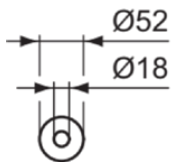

LDV

T5500A2

LDV | Handtuchstange 52x432x52 mm in brushed gold | PVD Technologie

Bild & Zeichnung

Allgemeine Informationen

Produktkategorie:	Badaccessoires
Produktart:	Handtuchstange
Marke:	Ideal Standard
Kollektion:	LDV
Designer:	Palomba Serafini Associati
Colour:	A2 - Brushed Gold
Oberflächenbeschaffenheit:	satin
Höhe (mm):	52
Breite (mm):	52
Ausladung (mm):	432
Befestigungsart:	Befestigungsschrauben
Nettogewicht (kg):	0.34
EAN Code:	8014140514046

Features

Downloads

- [Installation Guide](#)

Produktspezifikationen

Anzahl der Befestigungspunkte:	1
Anzahl der Ebenen:	1
Anzahl der Handtuchhalter:	1
Farbcode:	A2
Farbbeschreibung:	brushed gold
Verdeckte Befestigung:	Ja
Material:	Metall
Material der Befestigungshalterung:	Metall
Materialspezifikation:	Messing
PVD Technologie:	Ja
Art des Profils:	Runder Stab
Oberflächenschutz:	PVD
Oberflächenbeschaffenheit:	satin
Mit Rosette(n):	Nein
Mit Haken für Waschlappen:	Nein
Befestigungsart:	Befestigungsschrauben
Montageart:	wandhängend