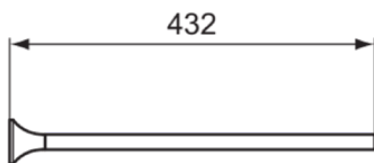

LDV

T5500A2

LDV | Handtuchstange 52x432x52 mm in brushed gold | PVD Technologie

Bild & Zeichnung

Allgemeine Informationen

Produktkategorie:	Badaccessoires
Produktart:	Handtuchstange
Marke:	Ideal Standard
Kollektion:	LDV
Designer:	Palomba Serafini Associati
Colour:	A2 - Brushed Gold
Oberflächenbeschaffenheit:	satin
Höhe (mm):	52
Breite (mm):	52
Ausladung (mm):	432
Befestigungsart:	Befestigungsschrauben
Nettogewicht (kg):	0.34
EAN Code:	8014140514046

Features

Downloads

- [Installation Guide](#)

Produktspezifikationen

Anzahl der Befestigungspunkte:	1
Anzahl der Ebenen:	1
Anzahl der Handtuchhalter:	1
Farbcode:	A2
Farbbeschreibung:	brushed gold
Verdeckte Befestigung:	Ja
Material:	Metall
Material der Befestigungshalterung:	Metall
Materialspezifikation:	Messing
PVD Technologie:	Ja
Art des Profils:	Runder Stab
Oberflächenschutz:	PVD
Oberflächenbeschaffenheit:	satin
Mit Rosette(n):	Nein
Mit Haken für Waschlappen:	Nein
Befestigungsart:	Befestigungsschrauben
Montageart:	wandhängend