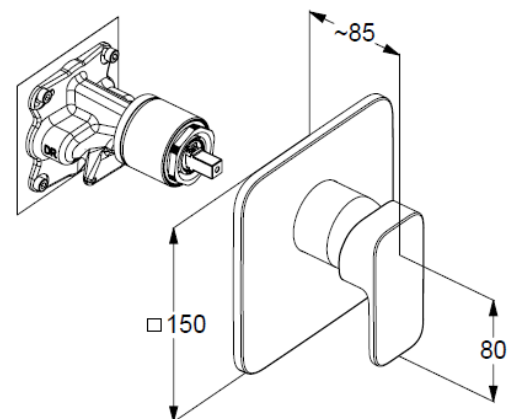

Unterputz-Brause-Einhandmischer

Artikel- Nr.: 427550575

Unterputz-Brause-Armatur

Einhebelmischer

Feinbau-Set ohne Unterputz-Rohbau-Set
für Unterputzkörper KLUDI SLIM.BOXX Art. Nr. 88022

Feinbau-Set mit Funktionseinheit

Wandmontage

geschlossener Hebel, Metall

Keramik-Kartusche mit Heißwasserbegrenzung

Durchflussmenge bei 3 bar 28 l/min.

Produktabbildung/ Product picture

Maßzeichnung/ Dimensional drawing

Durchfluss/ Flow rate