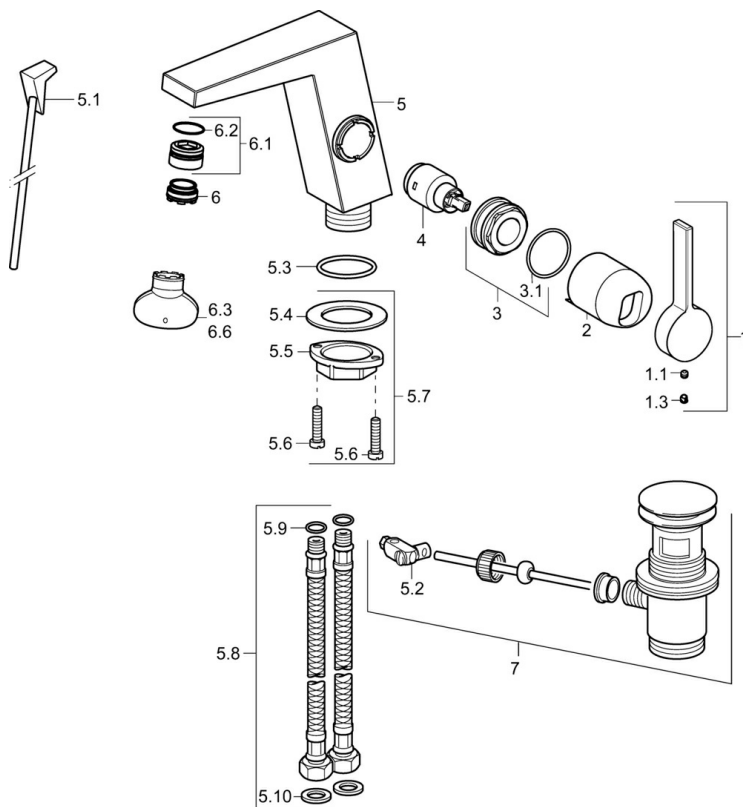

EAN: 4015474262058
static.hansa.com/57552203

- Waschtisch
- Einhebelmischer, Seitenbedient
- Standmontage
- Chrom
- Feststehender Auslauf
- Schwenkbar, Integrierter Strahlregler, ohne Mundstück direkt in den Armaturenauslauf geschraubt
- Hebel mit W+K-Kennzeichnung, Einhandbedienhebel/Griff
- Ablaufgarnitur mit Zugstange
- $\varnothing 2.5$ Steuerpatrone mit keramischen Dichtscheiben zur Wassermengen- und Temperatureinstellung
- Anschluss über flexible Druckschläuche
- Armaturenkörper aus entzinkungsbeständigem Messing (DZR)

Technische Daten

Durchflusseigenschaften

Durchfluss bei 3 bar (mit Durchflussregler) **6.0 l/min**

Technische Eigenschaften

DN-Größe (Nennmaß) **DN15**
 Warmwasserversorgung **max. +70°C**
 Arbeitsdruck **1-10 bar**
 Anschlussgröße **G3/8**
 Ausladung **146 mm**
 Sicherungseinrichtung (EN1717) **AA**
 Werkstoff **Messing**

Vorschriften

EN Standard **EN 817**

Zulassungen und Deklarationen

Konformitätserklärung **DoC**

Ersatzteile

SP57552203

	Name	Art.-Nr.
1	Hebel	59914010
1.1	Schraube, M5x6, SW2.5	59912617
1.3	Blindstopfen	59913762
2	Abdeckkappe Ausgelaufen	59914011
3	Mutter, M32x1, SW30 Ausgelaufen	59914012
4	Kartusche, 2.5	59913914
5.1	Zugstange mit Knopf Ausgelaufen	59914014
5.2	Gelenkstück	59904624
5.3	O-Ring, 35x2.5	59905020
5.7	Befestigungssatz	59913371
5.8	Schlauch, M8x1, G3/8, L=480 Ausgelaufen	59914008
5.9	O-Ring, 6x1.4	59913266
5.10	Dichtung, 9.5x14.4x2	59912551
6	Luftsprudler und Schlüssel, M24x1 HC SSR-STD	59914015
6.1	Montagering für Luftsprudler	59914007
6.3	Schlüssel für Luftsprudler, SLIM AIR	59914013
7	Ablaufgarnitur	59911441