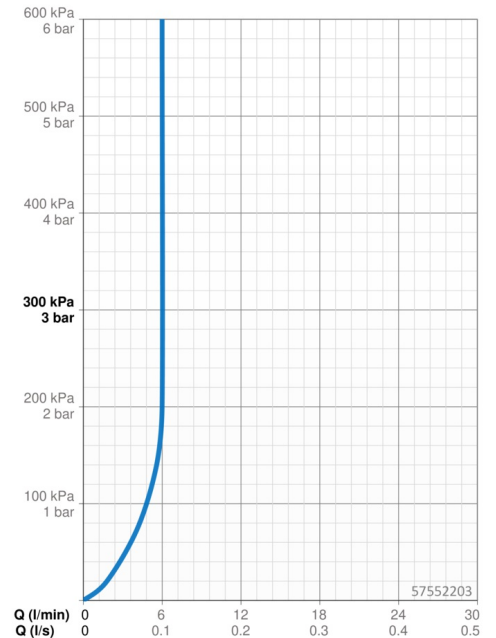

Technische Daten

Durchflusseigenschaften

Durchfluss bei 3 bar (mit Durchflussregler) **6.0 l/min**

Technische Eigenschaften

DN-Größe (Nennmaß) **DN15**
Warmwasserversorgung **max. +70°C**
Arbeitsdruck **1-10 bar**
Anschlussgröße **G3/8**
Ausladung **146 mm**
Sicherungseinrichtung (EN1717) **AA**
Werkstoff **Messing**

Vorschriften

EN Standard **EN 817**

Zulassungen und Deklarationen

Konformitätserklärung **DoC**