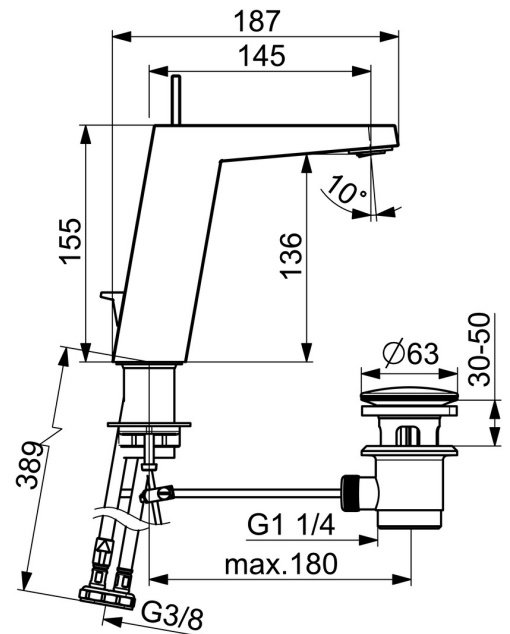

EAN: 4015474262058
static.hansa.com/57552203

- Waschtisch
- Einhebelmischer, Seitenbedient
- Standmontage
- Chrom
- Feststehender Auslauf
- Schwenkbar, Integrierter Strahlregler, ohne Mundstück direkt in den Armaturenauslauf geschraubt
- Hebel mit W+K-Kennzeichnung, Einhandbedienhebel/Griff
- Ablaufgarnitur mit Zugstange
- $\varnothing 2.5$ Steuerpatrone mit keramischen Dichtscheiben zur Wassermengen- und Temperatureinstellung
- Anschluss über flexible Druckschläuche
- Armaturenkörper aus entzinkungsbeständigem Messing (DZR)

Technische Daten

Durchflusseigenschaften

Durchfluss bei 3 bar (mit Durchflussregler) **6.0 l/min**

Technische Eigenschaften

DN-Größe (Nennmaß) **DN15**
 Warmwasserversorgung **max. +70°C**
 Arbeitsdruck **1-10 bar**
 Anschlussgröße **G3/8**
 Ausladung **146 mm**
 Sicherungseinrichtung (EN1717) **AA**
 Werkstoff **Messing**

Vorschriften

EN Standard **EN 817**

Zulassungen und Deklarationen

Konformitätserklärung **DoC**

Ersatzteile

SP57552203

	Name	Art.-Nr.
1	Hebel	59914010
1.1	Schraube, M5x6, SW2.5	59912617
1.3	Blindstopfen	59913762
2	Abdeckkappe Ausgelaufen	59914011
3	Mutter, M32x1, SW30 Ausgelaufen	59914012
4	Kartusche, 2.5	59913914
5.1	Zugstange mit Knopf Ausgelaufen	59914014
5.2	Gelenkstück	59904624
5.3	O-Ring, 35x2.5	59905020
5.7	Befestigungssatz	59913371
5.8	Schlauch, M8x1, G3/8, L=480 Ausgelaufen	59914008
5.9	O-Ring, 6x1.4	59913266
5.10	Dichtung, 9.5x14.4x2	59912551
6	Luftsprudler und Schlüssel, M24x1 HC SSR-STD	59914015
6.1	Montagering für Luftsprudler	59914007
6.3	Schlüssel für Luftsprudler, SLIM AIR	59914013
7	Ablaufgarnitur	59911441