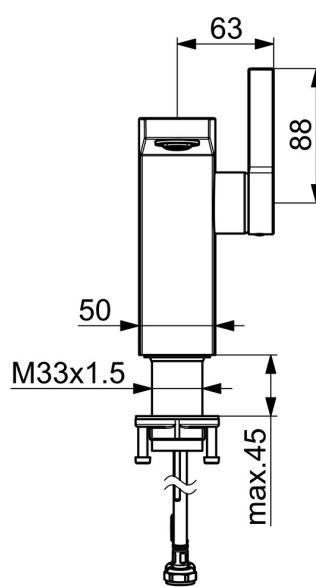

EAN: 4015474262058
static.hansa.com/57552203

- Waschtisch
- Einhebelmischer, Seitenbedient
- Standmontage
- Chrom
- Feststehender Auslauf
- Schwenkbar, Integrierter Strahlregler, ohne Mundstück direkt in den Armaturenauslauf geschraubt
- Hebel mit W+K-Kennzeichnung, Einhandbedienhebel/Griff
- Ablaufgarnitur mit Zugstange
- $\varnothing 2.5$ Steuerpatrone mit keramischen Dichtscheiben zur Wassermengen- und Temperatureinstellung
- Anschluss über flexible Druckschläuche
- Armaturenkörper aus entzinkungsbeständigem Messing (DZR)

Technische Daten

Durchflusseigenschaften

Durchfluss bei 3 bar (mit Durchflussregler) **6.0 l/min**

Technische Eigenschaften

DN-Größe (Nennmaß) **DN15**
 Warmwasserversorgung **max. +70°C**
 Arbeitsdruck **1-10 bar**
 Anschlussgröße **G3/8**
 Ausladung **146 mm**
 Sicherungseinrichtung (EN1717) **AA**
 Werkstoff **Messing**

Vorschriften

EN Standard **EN 817**

Zulassungen und Deklarationen

Konformitätserklärung **DoC**

Ersatzteile

SP57552203

	Name	Art.-Nr.
1	Hebel	59914010
1.1	Schraube, M5x6, SW2.5	59912617
1.3	Blindstopfen	59913762
2	Abdeckkappe Ausgelaufen	59914011
3	Mutter, M32x1, SW30 Ausgelaufen	59914012
4	Kartusche, 2.5	59913914
5.1	Zugstange mit Knopf Ausgelaufen	59914014
5.2	Gelenkstück	59904624
5.3	O-Ring, 35x2.5	59905020
5.7	Befestigungssatz	59913371
5.8	Schlauch, M8x1, G3/8, L=480 Ausgelaufen	59914008
5.9	O-Ring, 6x1.4	59913266
5.10	Dichtung, 9.5x14.4x2	59912551
6	Luftsprudler und Schlüssel, M24x1 HC SSR-STD	59914015
6.1	Montagering für Luftsprudler	59914007
6.3	Schlüssel für Luftsprudler, SLIM AIR	59914013
7	Ablaufgarnitur	59911441