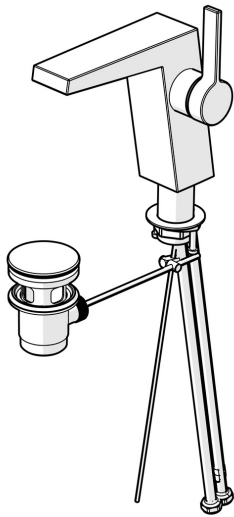

EAN: 4015474262058
static.hansa.com/57552203

- Waschtisch
- Einhebelmischer, Seitenbedient
- Standmontage
- Chrom
- Feststehender Auslauf
- Schwenkbar, Integrierter Strahlregler, ohne Mundstück direkt in den Armaturenauslauf geschraubt
- Hebel mit W+K-Kennzeichnung, Einhandbedienhebel/Griff
- Ablaufgarnitur mit Zugstange
- $\varnothing 2.5$ Steuerpatrone mit keramischen Dichtscheiben zur Wassermengen- und Temperatureinstellung
- Anschluss über flexible Druckschläuche
- Armaturenkörper aus entzinkungsbeständigem Messing (DZR)

Technische Daten

Durchflusseigenschaften

Durchfluss bei 3 bar (mit Durchflussregler) **6.0 l/min**

Technische Eigenschaften

DN-Größe (Nennmaß) **DN15**
 Warmwasserversorgung **max. +70°C**
 Arbeitsdruck **1-10 bar**
 Anschlussgröße **G3/8**
 Ausladung **146 mm**
 Sicherungseinrichtung (EN1717) **AA**
 Werkstoff **Messing**

Vorschriften

EN Standard **EN 817**

Zulassungen und Deklarationen

Konformitätserklärung **DoC**

Ersatzteile

SP57552203

	Name	Art.-Nr.
1	Hebel	59914010
1.1	Schraube, M5x6, SW2.5	59912617
1.3	Blindstopfen	59913762
2	Abdeckkappe Ausgelaufen	59914011
3	Mutter, M32x1, SW30 Ausgelaufen	59914012
4	Kartusche, 2.5	59913914
5.1	Zugstange mit Knopf Ausgelaufen	59914014
5.2	Gelenkstück	59904624
5.3	O-Ring, 35x2.5	59905020
5.7	Befestigungssatz	59913371
5.8	Schlauch, M8x1, G3/8, L=480 Ausgelaufen	59914008
5.9	O-Ring, 6x1.4	59913266
5.10	Dichtung, 9.5x14.4x2	59912551
6	Luftsprudler und Schlüssel, M24x1 HC SSR-STD	59914015
6.1	Montagering für Luftsprudler	59914007
6.3	Schlüssel für Luftsprudler, SLIM AIR	59914013
7	Ablaufgarnitur	59911441