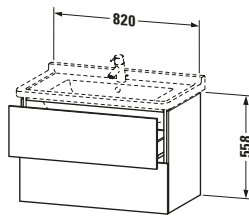

Waschtischunterbau wandhängend

Basis Angaben	
Langbezeichnung	Duravit L-Cube Waschtischunterbau wandhängend, Weiß Hochglanz, Rechteckig, Anzahl Schubkästen: 2, Tip-on Technik – LC626502222

Lieferumfang	
Montage	
Inkl. Befestigungsmaterial	✓
Technische Dokumentation	
Inkl. Montageanleitung	digital und gedruckt

Waschplatz	
Position Becken	Mitte

Montage	
Montageart	Montage unter Waschtisch / Wandhängend / Wandmontage

Farbe	
Farbwert	Weiß
Glanzgrad	Hochglanz

Front	
Farbwert Front	Weiß
Glanzgrad Front	Hochglanz

Korpus	
Glanzgrad Korpus	Hochglanz
Material Korpus	Hochverdichtete Dreischicht-Holzspanplatte
Oberfläche Korpus	Dekor

Griff	
Ausführung Griff	Grifflos

Logistik	
Artikelgewicht	33 kg
Verkaufsverpackung	
Art Verkaufsverpackung	Karton
Menge / Verkaufsverpackung	1 Stk.
Ab Werk verpackt	✓
Breite Verkaufsverpackung inkl. Artikel	630 mm
Höhe Verkaufsverpackung inkl. Artikel	860 mm
Tiefe Verkaufsverpackung inkl. Artikel	565 mm
Gewicht Verkaufsverpackung inkl. Artikel	36,9 kg
Anzahl Packstücke	1

Vermaßung	
Breite / Länge	820 mm
Höhe	558 mm
Tiefe / Breite	469 mm
Min. Wandabstand	0 mm

Weitere Informationen finden Sie hier

<https://pro.duravit.de/p/LC626502222>