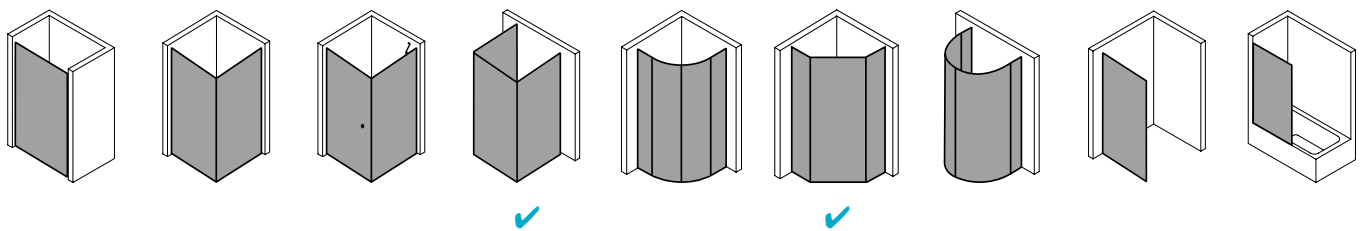

Produktleistungen

- Kermi Duschdesign PASA XP Fünfeck-Duschkabine (Pendeltür mit Festfeldern)
- Teilgerahmte Fünfeck-Duschkabine mit einem Glasflügel, nach innen und außen öffnend, mit zwei Festfeldern.
- Inklusive einer PASA-Stabilisierung (innen) ZDSS VSS PX. Optional mit zweiter PASA-Stabilisierung (innen) ZDSS VSS PX. Die verwendete Stabilisierung erhöht das Produkt um 32 mm.
- Verglasung mit 8 mm Einscheiben-Sicherheitsglas nach EN 12150-1, optional mit Pflegeleicht-Beschichtung CLEAN.
- Profile aus hochwertigem eloxiertem Aluminium, Beschläge und Griffe aus hochwertigem Metall.
- Verstellmöglichkeit im Wandprofil 30 mm.
- Türbeschläge mit Hebe-Senk-Mechanismus und innen bündig mit der Glasoberfläche.
- Durchgehende Magnetleisten und Dichtprofile, waagerechte Dichtleiste mit Wasserabpralleffekt.
- Mit Bodenschwelle (Höhe 6 mm), oder ohne Bodenschwelle (bodenfrei) installierbar.
- PASA XP erfüllt die Anforderungen der Spritzwasserschutzprüfung nach DIN EN 14428.
- Im Lieferumfang enthalten: Befestigungsmaterial. Ein frei platzierbarer transparenter Handtuchhalter-Haken.
- Made in Germany.
- Geprüft nach DIN EN 14428 (CE).
- 20 Jahre Ersatzteil-Nachkaufsicherheit nach Auslauf des Modells.
- Qualitätssicherungssystem zertifiziert nach DIN EN ISO 9001:2015.
- Umweltmanagement zertifiziert nach DIN EN 14001:2015.
- Energiemanagement zertifiziert nach DIN EN 50001:2011.

Technische Daten

Höhe	2000 mm
Breite	900 mm
Tiefe	31 mm
Oberfläche	Silber Hochglanz
Glas	ESG SR Opaco
Beschichtung	CLEAN
Wanneneinbaumaß	880-910 mm
Glasaußenkante	855-885 mm
Anschlag	rechts
Türart	

Einbausituation