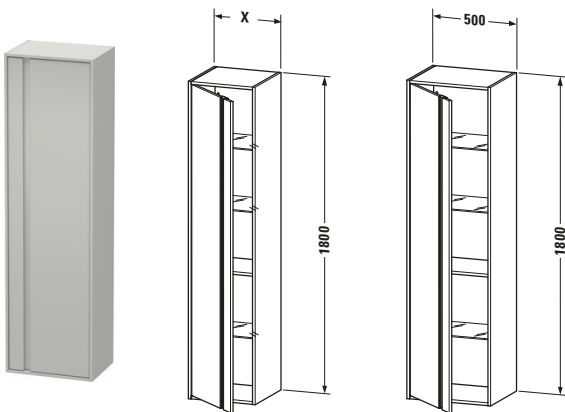

Hochschrank

Basis Angaben		Spezifikationen		Lieferumfang	
Langbezeichnung	Duravit Ketho Hochschrank, Betongrau Matt, Rechteckig, Anzahl Türen: 1 – KT1265R0707	Tür		Montage	
Artikel Nr.	KT1265R0707	Anzahl Türen	1	Inkl. Befestigungsmaterial	✓
		Türanschlag	Rechts	Technische Dokumentation	
		Böden		Inkl. Montageanleitung	digital und gedruckt
		Anzahl Glasfachböden	3	Logistik	
		Anzahl Holzfachböden	1	Artikelgewicht	34 kg
		Montage		Verkaufsverpackung	
		Montageart	Wandhängend / Wandmontage	Art Verkaufsverpackung	Karton
		Montagegrad	Montiert	Menge / Verkaufsverpackung	1 Stk.
		Farbe		Ab Werk verpackt	✓
		Farbwert	Betongrau	Breite Verkaufsverpackung inkl. Artikel	555 mm
		Glanzgrad	Matt	Höhe Verkaufsverpackung inkl. Artikel	1840 mm
		Front		Tiefe Verkaufsverpackung inkl. Artikel	415 mm
		Farbwert Front	Betongrau	Gewicht Verkaufsverpackung inkl. Artikel	40 kg
		Glanzgrad Front	Matt	Anzahl Packstücke	1
		Material Front	Hochverdichtete Dreischicht-Holzspanplatte	Vermaßung	
		Korpus		Breite / Länge	500 mm
		Farbwert Korpus	Betongrau	Min. Variable Breite / Länge	0 mm
		Glanzgrad Korpus	Matt	Max. Variable Breite / Länge	0 mm
		Material Korpus	Hochverdichtete Dreischicht-Holzspanplatte	Höhe	1800 mm
		Oberfläche Korpus	Dekor	Tiefe / Breite	360 mm
		Griff		Min. Wandabstand	20 mm
		Ausführung Griff	Griffleiste	Min. Abstand Anbau Möbel	20 mm
		Farbwert Griff	Silber		
		Anzahl Griffe	1		
		Features			
		Automatiktürscharnier mit Dämpfung	✓		