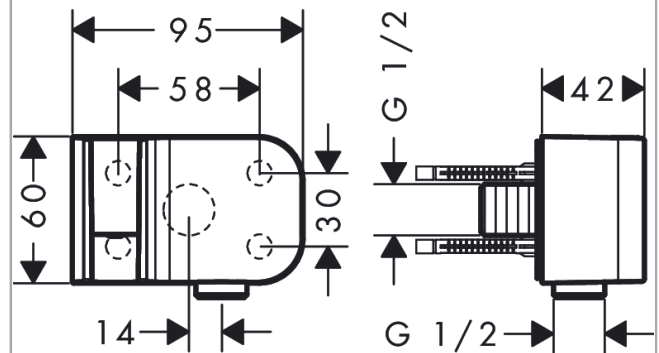

AXOR One Portereinheit

Oberfläche: **Polished Red Gold** Artikelnummer: **45723300**

Beschreibung

Merkmale

- für Schläuche mit zylindrischen Muttern
- integrierte Brausehalterfunktion
- Metall
- Rückflussverhinderer
- Anschlussart: G 1/2

Artikeldetails

TEAM-Nr.	757083.556
Preis exkl. MwSt.	344.00 CHF

Produktabbildung

Maßzeichnung

**AXOR One
Portereinheit**

Oberfläche: **Polished Red Gold** Artikelnummer: **45723300**

Explosionszeichnung

Baujahr: >11/16

AXOR One
Portereinheit
 Oberfläche: **Polished Red Gold** Artikelnummer: **45723300**

Ersatzteilliste

Baujahr: >11/16

Pos.	Beschreibung	Artikelnummer	Preis	VE
1	Befestigungsteile	96179000	11.90 CHF	1
2	O-Ring 22x2	98185000	3.25 CHF	1
3	Rückflußverhinderer-Set DW 15	94074000	14.25 CHF	1