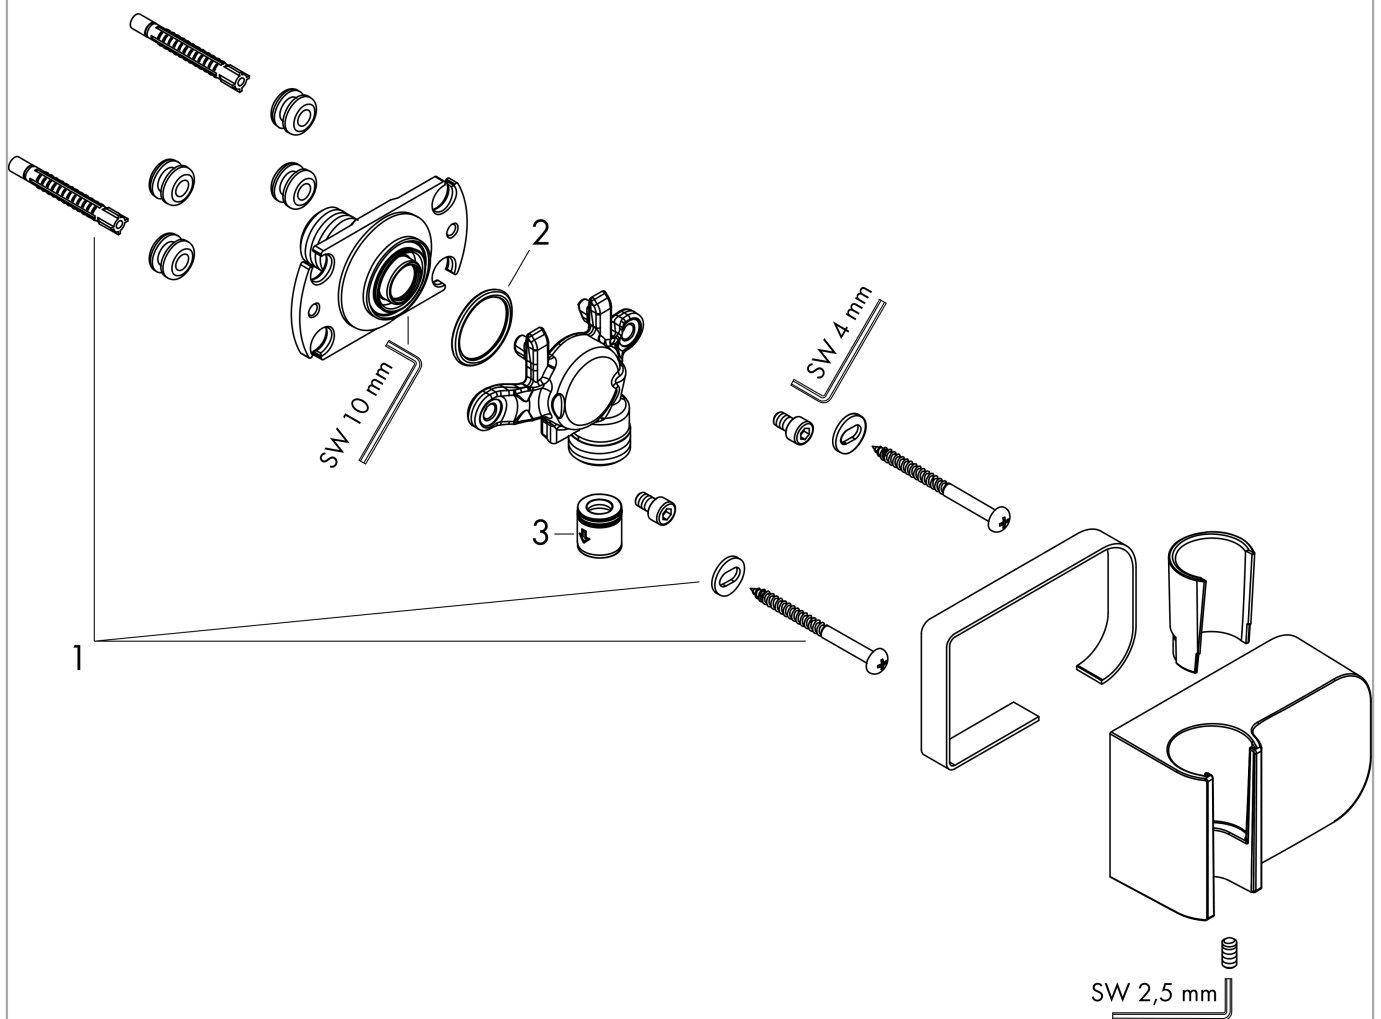

AXOR One Portereinheit

Oberfläche: **Polished Red Gold** Artikelnummer: **45723300**

Beschreibung

Merkmale

- für Schläuche mit zylindrischen Muttern
- integrierte Brausehalterfunktion
- Metall
- Rückflussverhinderer
- Anschlussart: G 1/2

Artikeldetails

TEAM-Nr.	757083.556
Preis exkl. MwSt.	344.00 CHF

Produktabbildung

Maßzeichnung

**AXOR One
Portereinheit**

Oberfläche: **Polished Red Gold** Artikelnummer: **45723300**

Explosionszeichnung

Baujahr: >11/16

AXOR One
Portereinheit
 Oberfläche: **Polished Red Gold** Artikelnummer: **45723300**

Ersatzteilliste

Baujahr: >11/16

Pos.	Beschreibung	Artikelnummer	Preis	VE
1	Befestigungsteile	96179000	11.90 CHF	1
2	O-Ring 22x2	98185000	3.25 CHF	1
3	Rückflußverhinderer-Set DW 15	94074000	14.25 CHF	1