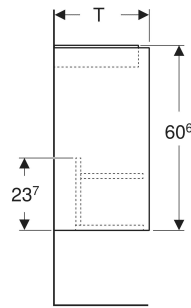

Geberit Renova Plan Unterschrank für Handwaschbecken, mit einer Tür

EIGENSCHAFTEN

- Holz aus nachhaltiger Forstwirtschaft mit zertifizierter Herkunft
- Wandhängend
- Mit einer Tür
- Anschlagseite links oder rechts
- Griffmulde zum Öffnen
- Tür mit Dämpfungsmechanismus
- Mit einem versetzbaren Einlegeboden

- Seidenmatte Oberflächen mit Anti-Fingerabdruck-Beschichtung
- Feuchtigkeitsbeständig
- Vormontiert geliefert

TECHNISCHE DATEN

Werkstoff Hochverdichtete Dreischicht-Holzspanplatte

LIEFERUMFANG

- Unterschrank für Handwaschbecken
- Einlegeboden
- Befestigungsmaterial
- Montageschablone

ZUBEHÖR

- Geberit Magnethalter
- Geberit Set Füße schmal

Art.-Nr.	Farbe / Oberfläche	B cm	B1 cm	B2 cm	Breite Waschtisch cm	H cm	T cm	T1 cm	Tür	VE1 St.
504.022.01.1 Neu	weiß / lackiert seidenglänzend	45.7	40.3	42.5	50	60.6	35	24.2	Anschlag links oder rechts	1