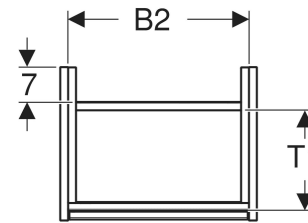

Geberit Renova Plan Unterschrank für Handwaschbecken, mit einer Tür

EIGENSCHAFTEN

- Holz aus nachhaltiger Forstwirtschaft mit zertifizierter Herkunft
- Wandhängend
- Mit einer Tür
- Anschlagseite links oder rechts
- Griffmulde zum Öffnen
- Tür mit Dämpfungsmechanismus
- Mit einem versetzbaren Einlegeboden

- Seidenmatte Oberflächen mit Anti-Fingerabdruck-Beschichtung
- Feuchtigkeitsbeständig
- Vormontiert geliefert

TECHNISCHE DATEN

Werkstoff Hochverdichtete Dreischicht-Holzspanplatte

LIEFERUMFANG

- Unterschrank für Handwaschbecken
- Einlegeboden
- Befestigungsmaterial
- Montageschablone

ZUBEHÖR

- Geberit Magnethalter
- Geberit Set Füße schmal

Art.-Nr.	Farbe / Oberfläche	B cm	B1 cm	B2 cm	Breite Waschtisch cm	H cm	T cm	T1 cm	Tür	VE1 St.
504.022.01.1 Neu	weiß / lackiert seidenglänzend	45.7	40.3	42.5	50	60.6	35	24.2	Anschlag links oder rechts	1