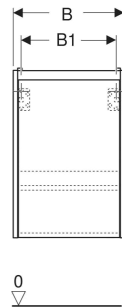

Geberit Renova Plan Unterschrank für Handwaschbecken, mit einer Tür

EIGENSCHAFTEN

- Holz aus nachhaltiger Forstwirtschaft mit zertifizierter Herkunft
- Wandhängend
- Mit einer Tür
- Anschlagseite links oder rechts
- Griffmulde zum Öffnen
- Tür mit Dämpfungsmechanismus
- Mit einem versetzbaren Einlegeboden

- Seidenmatte Oberflächen mit Anti-Fingerabdruck-Beschichtung
- Feuchtigkeitsbeständig
- Vormontiert geliefert

TECHNISCHE DATEN

Werkstoff Hochverdichtete Dreischicht-Holzspanplatte

LIEFERUMFANG

- Unterschrank für Handwaschbecken
- Einlegeboden
- Befestigungsmaterial
- Montageschablone

ZUBEHÖR

- Geberit Magnethalter
- Geberit Set Füße schmal

Art.-Nr.	Farbe / Oberfläche	B cm	B1 cm	B2 cm	Breite Waschtisch cm	H cm	T cm	T1 cm	Tür	VE1 St.
504.022.01.1 Neu	weiß / lackiert seidenglänzend	45.7	40.3	42.5	50	60.6	35	24.2	Anschlag links oder rechts	1