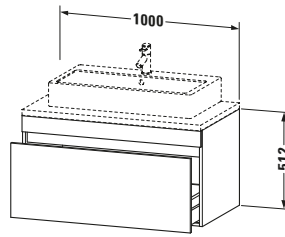

Konsolenwaschtischunterbau wandhängend

Basis Angaben	
Langbezeichnung	Duravit DuraStyle Konsolenwaschtischunterbau wandhängend, Betongrau Matt, Rechteckig, Anzahl Auszüge: 1 – DS531400707

Lieferumfang	
Montage	
Inkl. Befestigungsmaterial	✓
Technische Dokumentation	
Inkl. Montageanleitung	digital und gedruckt

Passende Produkte	
Passende Artikel	
	Raumsparsiphon # 005076 Universal
	Inneneinteilung # UV9846 Universal

Spezifikationen	
Anzahl Auszüge	1
Für Anzahl Waschtische	1
Montagegrad	Montiert
Waschplatz	
Position Becken	Mitte
Montage	
Montageart	Konsolenmontage / Wandhängend / Wandmontage
Farbe	
Farbwert	Betongrau
Glanzgrad	Matt
Front	
Farbwert Front	Betongrau
Glanzgrad Front	Matt
Korpus	
Glanzgrad Korpus	Matt
Material Korpus	Hochverdichtete Dreischicht-Holzspanplatte
Oberfläche Korpus	Dekor
Griff	
Ausführung Griff	Grifflos

Logistik	
Artikelgewicht	28 kg
Verkaufsverpackung	
Art Verkaufsverpackung	Karton
Menge / Verkaufsverpackung	1 Stk.
Ab Werk verpackt	✓
Breite Verkaufsverpackung inkl. Artikel	670 mm
Höhe Verkaufsverpackung inkl. Artikel	1070 mm
Tiefe Verkaufsverpackung inkl. Artikel	630 mm
Gewicht Verkaufsverpackung inkl. Artikel	35 kg
Anzahl Packstücke	1

Notwendige Artikel	
	Konsole # DS103C DuraStyle
	Konsole # DS107C DuraStyle
	Konsole # DS102C DuraStyle
	Konsole # DS106C DuraStyle

Vermaßung	
Breite / Länge	1000 mm
Höhe	512 mm
Tiefe / Breite	548 mm
Min. Wandabstand	20 mm

Weitere Informationen finden Sie hier

<https://pro.duravit.de/p/DS531400707>

Features	
Inneneinteilung	Optional
Selbsteinzug mit Dämpfung	✓