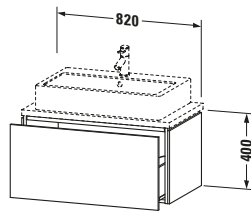

Konsolenwaschtischunterbau wandhängend

Basis Angaben	
Langbezeichnung	Duravit L-Cube Konsolenwaschtischunterbau wandhängend, Eiche dunkel gebürstet Matt, Rechteckig, Anzahl Auszüge: 1, Tip-on Technik – LC580207272

Lieferumfang	
Montage	
Inkl. Befestigungsmaterial	✓
Technische Dokumentation	
Inkl. Montageanleitung	digital und gedruckt

Passende Produkte	
Passende Artikel	
	Raumsparsiphon # 005076 Universal
	Einrichtungssystem Set # UV0513 Universal

Spezifikationen	
Anzahl Auszüge	1
Für Anzahl Waschtische	1
Compact	✓
Montagegrad	Montiert

Logistik	
Artikelgewicht	24,7 kg
Verkaufsverpackung	
Art Verkaufsverpackung	Karton
Menge / Verkaufsverpackung	1 Stk.
Ab Werk verpackt	✓
Breite Verkaufsverpackung inkl. Artikel	540 mm
Höhe Verkaufsverpackung inkl. Artikel	860 mm
Tiefe Verkaufsverpackung inkl. Artikel	510 mm
Gewicht Verkaufsverpackung inkl. Artikel	28 kg
Anzahl Packstücke	1

Notwendige Artikel	
	Konsolle # LC101C L-Cube
	Konsolle # LC105C L-Cube
	Konsolle # LC100C L-Cube
	Konsolle # LC104C L-Cube

Waschplatz	
Position Becken	Mitte

Montage	
Montageart	Konsolenmontage / Wandhängend / Wandmontage

Farbe	
Farbwert	Eiche dunkel gebürstet
Glanzgrad	Matt

Front	
Farbwert Front	Eiche dunkel gebürstet
Glanzgrad Front	Matt

Korpus	
Glanzgrad Korpus	Matt
Material Korpus	Hochverdichtete Dreischicht-Holzspanplatte
Oberfläche Korpus	Echtholz furnier

Griff	
Ausführung Griff	Grifflos

Features	
Tip-on Technik	✓
Einrichtungssystem	Optional
Selbsteinzug mit Dämpfung	✓

Weitere Informationen finden Sie hier

<https://pro.duravit.de/p/LC580207272>