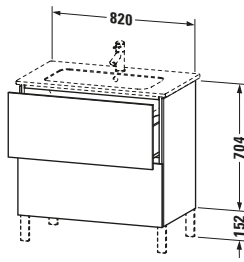

Waschtischunterbau bodenstehend

Basis Angaben	
Langbezeichnung	Duravit L-Cube Waschtischunterbau bodenstehend, Eiche dunkel gebürstet Matt, Rechteckig, Anzahl Auszüge: 2, Tip-on Technik – LC662607272

Features	
Tip-on Technik	✓
Einrichtungssystem	Optional
Selbsteinzug mit Dämpfung	✓
Siphonausschnitt	✓
Schürze	✓
Füße	Optional

Spezifikationen	
Anzahl Auszüge	2
Für Anzahl Waschtische	1
Montagegrad	Montiert
Waschplatz	
Position Becken	Mitte
Montage	
Montageart	Montage unter Waschtisch / Bodenstehend / Wandmontage
Farbe	
Farbwert	Eiche dunkel gebürstet
Glanzgrad	Matt
Front	
Farbwert Front	Eiche dunkel gebürstet
Glanzgrad Front	Matt
Korpus	
Glanzgrad Korpus	Matt
Material Korpus	Hochverdichtete Dreischicht-Holzspanplatte
Oberfläche Korpus	Echtholz furnier
Griff	
Ausführung Griff	Grifflos

Lieferumfang	
Montage	
Inkl. Befestigungsmaterial	✓
Technische Dokumentation	
Inkl. Montageanleitung	digital und gedruckt

Logistik	
Artikelgewicht	42,94 kg
Verkaufsverpackung	
Art Verkaufsverpackung	Karton
Menge / Verkaufsverpackung	1 Stk.
Ab Werk verpackt	✓
Breite Verkaufsverpackung inkl. Artikel	922 mm
Höhe Verkaufsverpackung inkl. Artikel	875 mm
Tiefe Verkaufsverpackung inkl. Artikel	550 mm
Gewicht Verkaufsverpackung inkl. Artikel	48 kg
Anzahl Packstücke	1

Vermaßung	
Breite / Länge	820 mm
Höhe	704 mm
Tiefe / Breite	481 mm
Min. Wandabstand	0 mm

Weitere Informationen finden Sie hier

<https://pro.duravit.de/p/LC662607272>