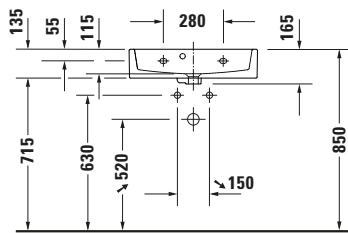

Waschtisch

Basis Angaben

Langbezeichnung	Duravit Vero Air Waschtisch Compact 600 mm Weiß Hochglanz, Hahnlochbank, Anzahl Hahnlöcher pro Waschplatz: 0, Überlauf – 23686000601
-----------------	--

Spezifikationen

Beschreibungstexte

Ausschreibungstext	Duravit Vero Air Waschtisch Compact Weiß Hochglanz 600 mm, Designer: Duravit, Sanitärkeramik, Wandhängend, Überlauf, Position Ablauf: Mitte, Von unten glasiert, Ablagefläche: Hahnlochbank, Anzahl Becken: 1, Beckenform: Rechteckig, Position Becken: Mitte, Position Hahnloch: Ohne, Weiß Hochglanz, Geeignet für Möbel, Hahnlochbank, CE-Kennzeichen-1: EN 14688, EAN Nr.: 4063382007452, Artikelgewicht: 15,4 kg, Beckenbreite: 550 mm, Beckentiefe: 269 mm, Abmessungen (Breite / Länge x Tiefe / Breite x Höhe): 600 x 400 x 160 mm, WonderGliss, Artikel Nr.: 23686000601
--------------------	---