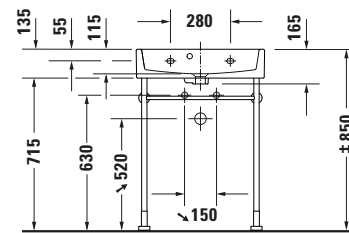

Waschtisch

Basis Angaben

Langbezeichnung	Duravit Vero Air Waschtisch Compact 600 mm Weiß Hochglanz, Hahnlochbank, Anzahl Hahnlöcher pro Waschplatz: 0, Überlauf – 23686000601
-----------------	--

Spezifikationen

Beschreibungstexte

Ausschreibungstext	Duravit Vero Air Waschtisch Compact Weiß Hochglanz 600 mm, Designer: Duravit, Sanitärkeramik, Wandhängend, Überlauf, Position Ablauf: Mitte, Von unten glasiert, Ablagefläche: Hahnlochbank, Anzahl Becken: 1, Beckenform: Rechteckig, Position Becken: Mitte, Position Hahnloch: Ohne, Weiß Hochglanz, Geeignet für Möbel, Hahnlochbank, CE-Kennzeichen-1: EN 14688, EAN Nr.: 4063382007452, Artikelgewicht: 15,4 kg, Beckenbreite: 550 mm, Beckentiefe: 269 mm, Abmessungen (Breite / Länge x Tiefe / Breite x Höhe): 600 x 400 x 160 mm, WonderGliss, Artikel Nr.: 23686000601
--------------------	---