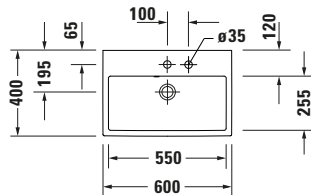

Waschtisch

Basis Angaben

Langbezeichnung	Duravit Vero Air Waschtisch Compact 600 mm Weiß Hochglanz, Hahnlochbank, Anzahl Hahnlöcher pro Waschplatz: 0, Überlauf – 23686000601
-----------------	--

Spezifikationen

Beschreibungstexte

Ausschreibungstext	Duravit Vero Air Waschtisch Compact Weiß Hochglanz 600 mm, Designer: Duravit, Sanitärkeramik, Wandhängend, Überlauf, Position Ablauf: Mitte, Von unten glasiert, Ablagefläche: Hahnlochbank, Anzahl Becken: 1, Beckenform: Rechteckig, Position Becken: Mitte, Position Hahnloch: Ohne, Weiß Hochglanz, Geeignet für Möbel, Hahnlochbank, CE-Kennzeichen-1: EN 14688, EAN Nr.: 4063382007452, Artikelgewicht: 15,4 kg, Beckenbreite: 550 mm, Beckentiefe: 269 mm, Abmessungen (Breite / Länge x Tiefe / Breite x Höhe): 600 x 400 x 160 mm, WonderGliss, Artikel Nr.: 23686000601
--------------------	---