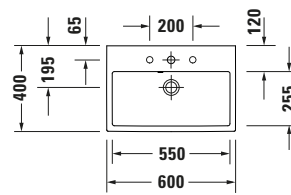

Waschtisch

Basis Angaben

Langbezeichnung	Duravit Vero Air Waschtisch Compact 600 mm Weiß Hochglanz, Hahnlochbank, Anzahl Hahnlöcher pro Waschplatz: 0, Überlauf – 23686000601
-----------------	--

Spezifikationen

Beschreibungstexte

Ausschreibungstext	Duravit Vero Air Waschtisch Compact Weiß Hochglanz 600 mm, Designer: Duravit, Sanitärkeramik, Wandhängend, Überlauf, Position Ablauf: Mitte, Von unten glasiert, Ablagefläche: Hahnlochbank, Anzahl Becken: 1, Beckenform: Rechteckig, Position Becken: Mitte, Position Hahnloch: Ohne, Weiß Hochglanz, Geeignet für Möbel, Hahnlochbank, CE-Kennzeichen-1: EN 14688, EAN Nr.: 4063382007452, Artikelgewicht: 15,4 kg, Beckenbreite: 550 mm, Beckentiefe: 269 mm, Abmessungen (Breite / Länge x Tiefe / Breite x Höhe): 600 x 400 x 160 mm, WonderGliss, Artikel Nr.: 23686000601
--------------------	---