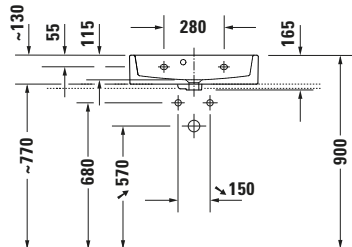

Waschtisch

Basis Angaben

Langbezeichnung	Duravit Vero Air Waschtisch Compact 600 mm Weiß Hochglanz, Hahnlochbank, Anzahl Hahnlöcher pro Waschplatz: 0, Überlauf – 23686000601
-----------------	--

Spezifikationen

Logistik

Artikelgewicht	15,4 kg
----------------	---------

Passende Produkte
Passende Artikel

	Push-open Ventil # 0050524600 Universal
	Push-open Ventil # 0050521000 Universal
	Push-open Ventil # 005052 Universal
	Handtuchhalter # 0030371000 Universal
	Designsiphon # 0050364600 Universal
	Designsiphon # 0050361000 Universal

Beschreibungstexte

Ausschreibungstext	Duravit Vero Air Waschtisch Compact Weiß Hochglanz 600 mm, Designer: Duravit, Sanitärkeramik, Wandhängend, Überlauf, Position Ablauf: Mitte, Von unten glasiert, Ablagefläche: Hahnlochbank, Anzahl Becken: 1, Beckenform: Rechteckig, Position Becken: Mitte, Position Hahnloch: Ohne, Weiß Hochglanz, Geeignet für Möbel, Hahnlochbank, CE-Kennzeichen-1: EN 14688, EAN Nr.: 4063382007452, Artikelgewicht: 15,4 kg, Beckenbreite: 550 mm, Beckentiefe: 269 mm, Abmessungen (Breite / Länge x Tiefe / Breite x Höhe): 600 x 400 x 160 mm, WonderGliss, Artikel Nr.: 23686000601
--------------------	---