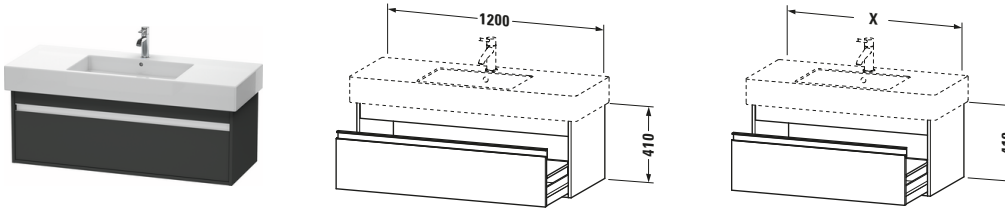

Waschtischunterbau wandhängend

Basis Angaben	
Langbezeichnung	Duravit Ketho Waschtischunterbau wandhängend, Graphit Matt, Rechteckig, Anzahl Auszüge: 1 – KT669204949

Spezifikationen	
Anzahl Auszüge	1
Für Anzahl Waschtische	1
Montagegrad	Montiert

Waschplatz	
Position Becken	Mitte

Montage	
Montageart	Montage unter Waschtisch / Wandhängend / Wandmontage

Farbe	
Farbwert	Graphit
Glanzgrad	Matt

Front	
Farbwert Front	Graphit
Glanzgrad Front	Matt

Korpus	
Glanzgrad Korpus	Matt
Material Korpus	Hochverdichtete Dreischicht-Holzspanplatte
Oberfläche Korpus	Dekor

Griff	
Ausführung Griff	Griffleiste
Anzahl Griffe	1
Farbwert Griff	Silber

Features	
Inneneinteilung	Optional
Selbsteinzug mit Dämpfung	✓

Lieferumfang	
Montage	
Inkl. Befestigungsmaterial	✓
Technische Dokumentation	
Inkl. Montageanleitung	digital und gedruckt

Vermaßung	
Breite / Länge	1200 mm
Höhe	410 mm
Tiefe / Breite	455 mm
Min. Wandabstand	0 mm

Passende Produkte

Passende Artikel	
	Waschtisch # 032912 Vero
	Raumsparsiophon # 005076 Universal
	Inneneinteilung # UV9845 Universal
Notwendige Artikel	
	Raumsparsiophon # 005076 Universal
	Waschtisch # 032912 Vero