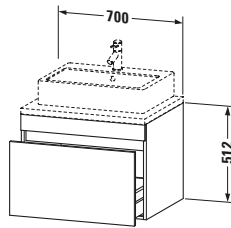

**Konsolenwaschtischunterbau wandhängend**

Basis Angaben	
Langbezeichnung	Duravit DuraStyle Konsolenwaschtischunterbau wandhängend, Nussbaum Matt, Rechteckig, Anzahl Auszüge: 1 – DS531107943

Spezifikationen	
Anzahl Auszüge	1
Für Anzahl Waschtische	1
Montagegrad	Montiert
Waschplatz	
Position Becken	Mitte
Montage	
Montageart	Konsolenmontage / Wandhängend / Wandmontage
Farbe	
Farbwert	Nussbaum
Glanzgrad	Matt
Front	
Farbwert Front	Nussbaum
Glanzgrad Front	Matt
Korpus	
Glanzgrad Korpus	Matt
Material Korpus	Hochverdichtete Dreischicht-Holzspanplatte
Oberfläche Korpus	Dekor
Griff	
Ausführung Griff	Grifflos

Features	
Inneneinteilung	Optional
Selbsteinzug mit Dämpfung	✓

Lieferumfang	
Montage	
Inkl. Befestigungsmaterial	✓
Technische Dokumentation	
Inkl. Montageanleitung	digital und gedruckt

Logistik	
Artikelgewicht	22,1 kg
Verkaufsverpackung	
Art Verkaufsverpackung	Karton
Menge / Verkaufsverpackung	1 Stk.
Ab Werk verpackt	✓
Breite Verkaufsverpackung inkl. Artikel	721 mm
Höhe Verkaufsverpackung inkl. Artikel	760 mm
Tiefe Verkaufsverpackung inkl. Artikel	625 mm
Gewicht Verkaufsverpackung inkl. Artikel	28,5 kg
Anzahl Packstücke	1

Vermaßung	
Breite / Länge	700 mm
Höhe	512 mm
Tiefe / Breite	548 mm
Min. Wandabstand	20 mm

Passende Produkte	
Passende Artikel	
	Raumsparsiphon # 005076 Universal
	Inneneinteilung # UV9846 Universal
Notwendige Artikel	
	Konsole # DS103C DuraStyle
	Konsole # DS107C DuraStyle
	Konsole # DS102C DuraStyle
	Konsole # DS106C DuraStyle