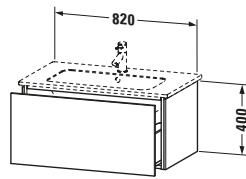

L-Cube # LC614106969

Design by Christian Werner

Waschtischunterbau wandhängend

Basis Angaben	
Langbezeichnung	Duravit L-Cube Waschtischunterbau wandhängend, Nussbaum gebürstet Matt, Rechteckig, Anzahl Auszüge: 1, Tip-on Technik – LC614106969

Lieferumfang	
Montage	
Inkl. Befestigungsmaterial	✓
Technische Dokumentation	
Inkl. Montageanleitung	digital und gedruckt

Passende Produkte

Passende Artikel	
	Einrichtungssystem Set # UV0513 Universal
	Waschtisch # 233683 ME by Starck
	Waschtisch # 234583 ME by Starck
	Waschtisch # 234683 ME by Starck
	Raumsparsiphon # 005076 Universal
Notwendige Artikel	
	Raumsparsiphon # 005076 Universal
	Waschtisch # 233683 ME by Starck
	Waschtisch # 234583 ME by Starck
	Waschtisch # 234683 ME by Starck

Spezifikationen	
Anzahl Auszüge	1
Für Anzahl Waschtische	1
Montagegrad	Montiert
Waschplatz	
Position Becken	Mitte
Montage	
Montageart	Montage unter Waschtisch / Wandhängend / Wandmontage
Farbe	
Farbwert	Nussbaum gebürstet
Glanzgrad	Matt
Front	
Farbwert Front	Nussbaum gebürstet
Glanzgrad Front	Matt
Korpus	
Glanzgrad Korpus	Matt
Material Korpus	Hochverdichtete Dreischicht-Holzspanplatte
Oberfläche Korpus	Echtholz furnier
Griff	
Ausführung Griff	Grifflos

Logistik	
Artikelgewicht	21,6 kg
Verkaufsverpackung	
Art Verkaufsverpackung	Karton
Menge / Verkaufsverpackung	1 Stk.
Ab Werk verpackt	✓
Breite Verkaufsverpackung inkl. Artikel	615 mm
Höhe Verkaufsverpackung inkl. Artikel	860 mm
Tiefe Verkaufsverpackung inkl. Artikel	550 mm
Gewicht Verkaufsverpackung inkl. Artikel	25,5 kg
Anzahl Packstücke	1

Vermaßung	
Breite / Länge	820 mm
Höhe	400 mm
Tiefe / Breite	481 mm
Min. Wandabstand	0 mm